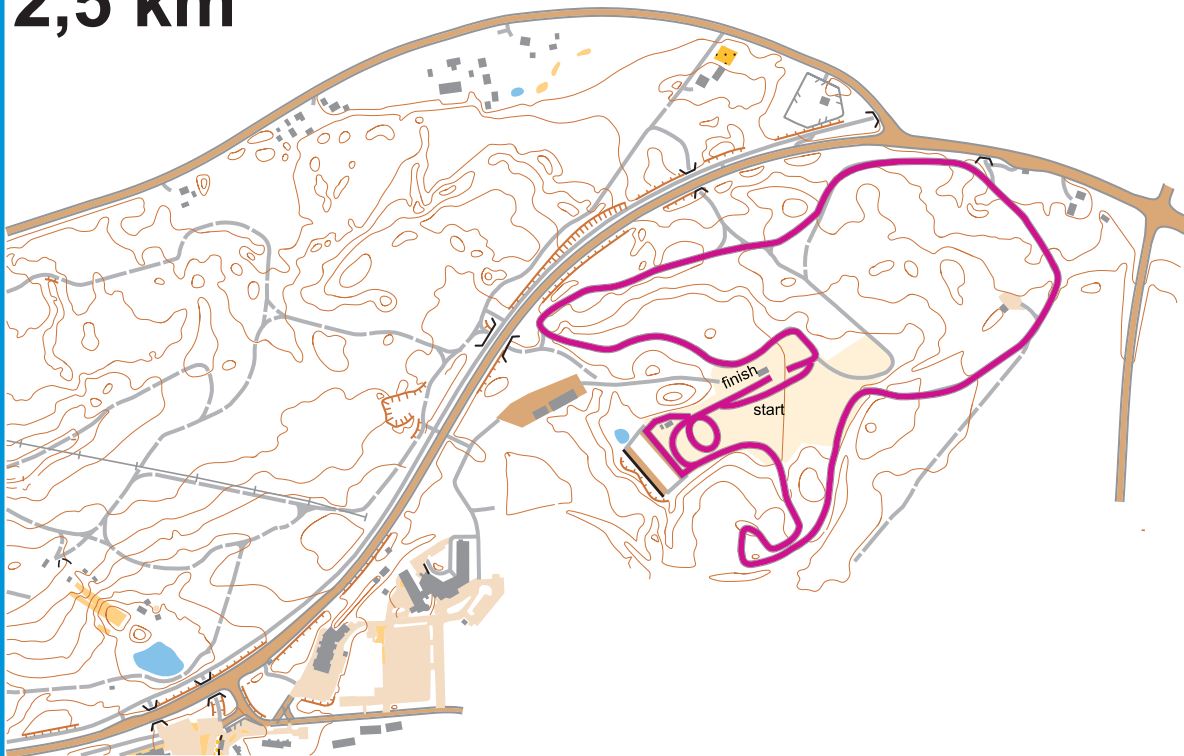

# Stand 2,5 km

VUOKATTI SPORT

2493 m  
HD 23 m  
MC 23 m  
TC 62 m