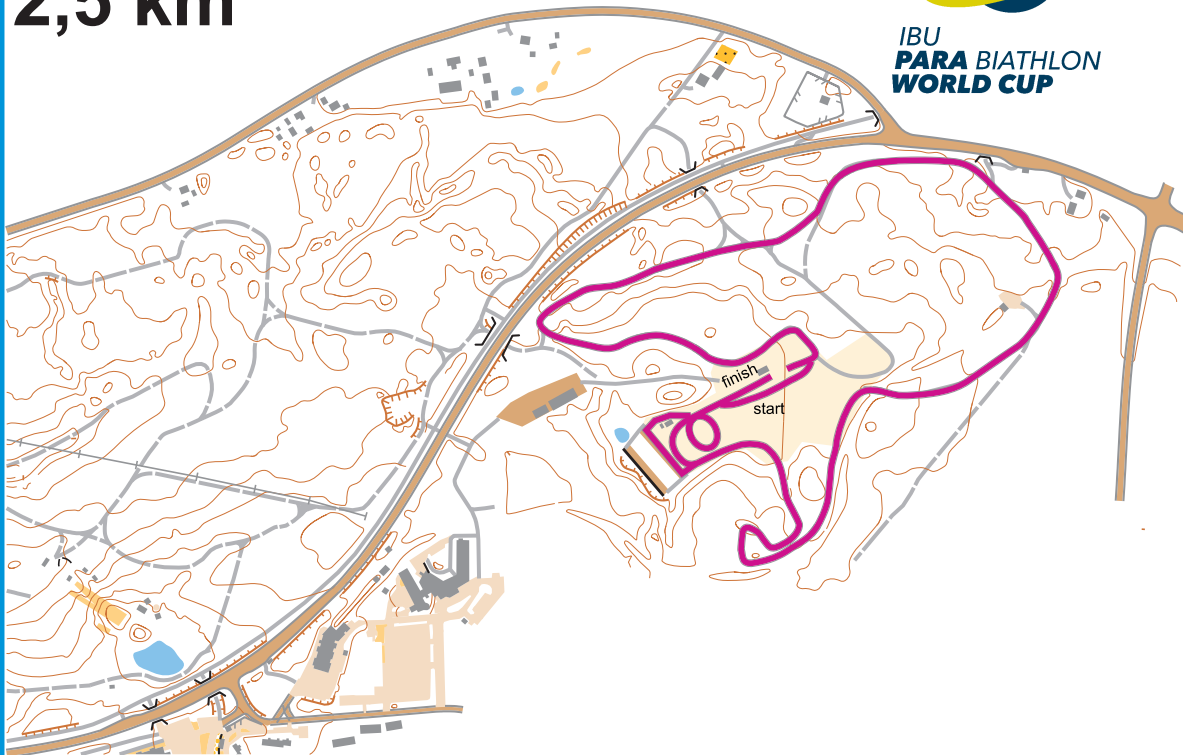

# Stand 2,5 km

VUOKATTI SPORT

IBU  
**PARA BIATHLON  
WORLD CUP**

2593 m

HD 26 m

MC 26 m

TC 75 m