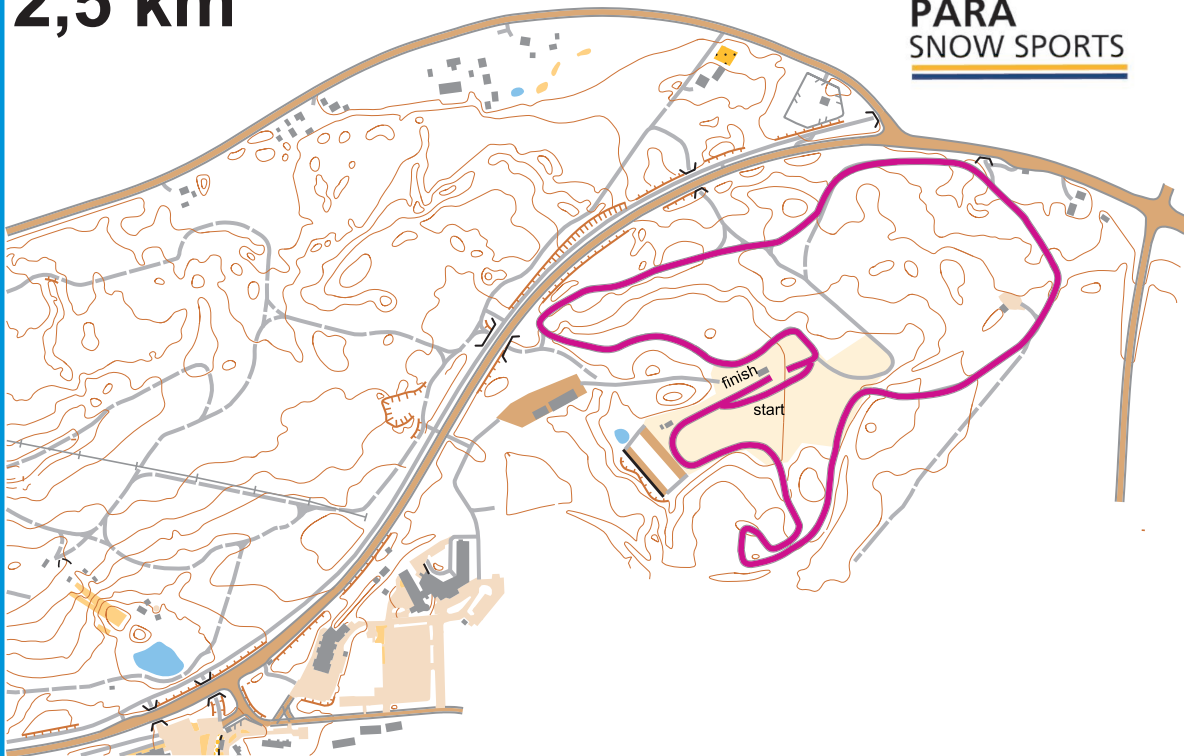

Stand 2,5 km

VUOKATTI SPORT

2593 m
HD 26 m
MC 26 m
TC 75 m