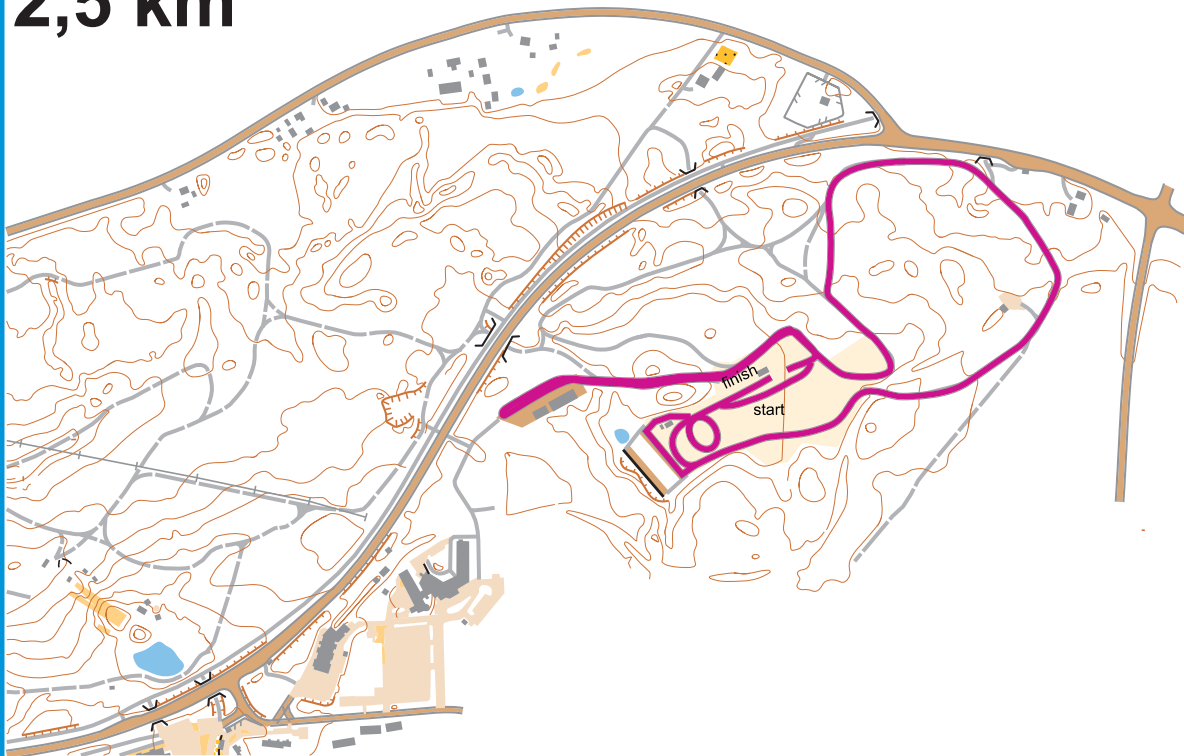

Sit ski 2,5 km

VUOKATTI SPORT

2524 m
HD 20 m
MC 15 m
TC 42 m