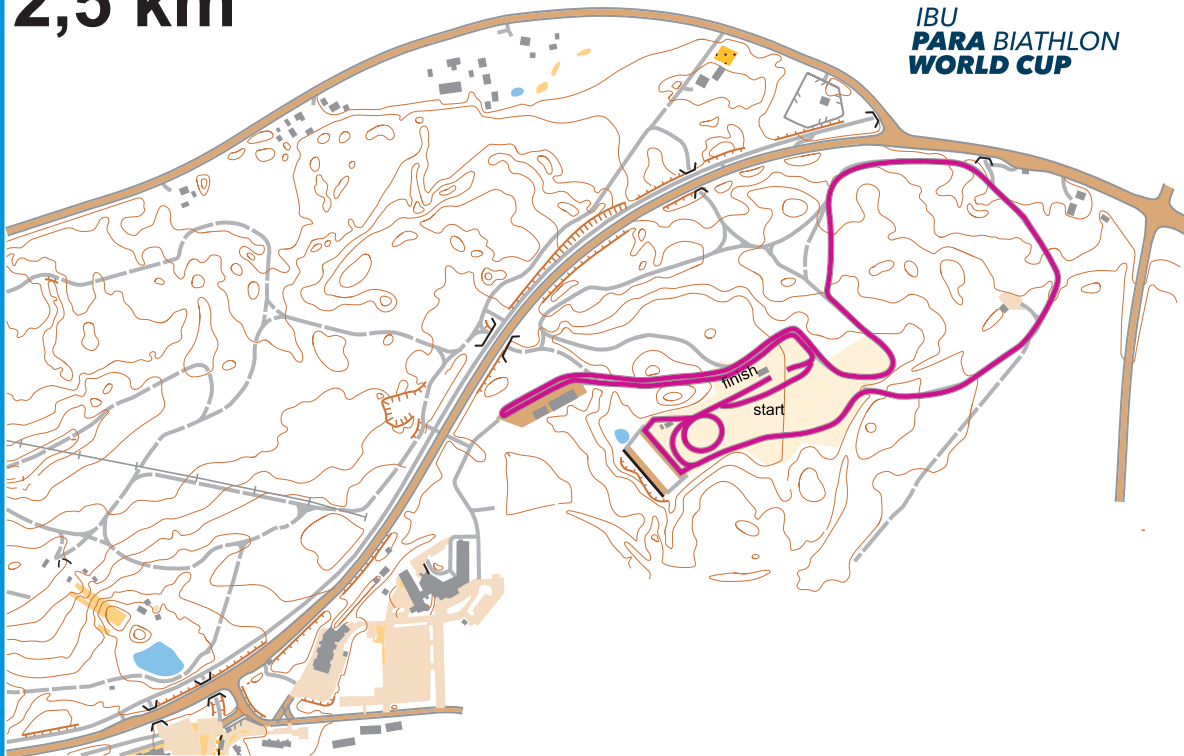

# Sit ski 2,5 km

VUOKATTI SPORT

IBU  
**PARA BIATHLON  
WORLD CUP**

2477 m  
HD 19 m  
MC 10 m  
TC 53 m