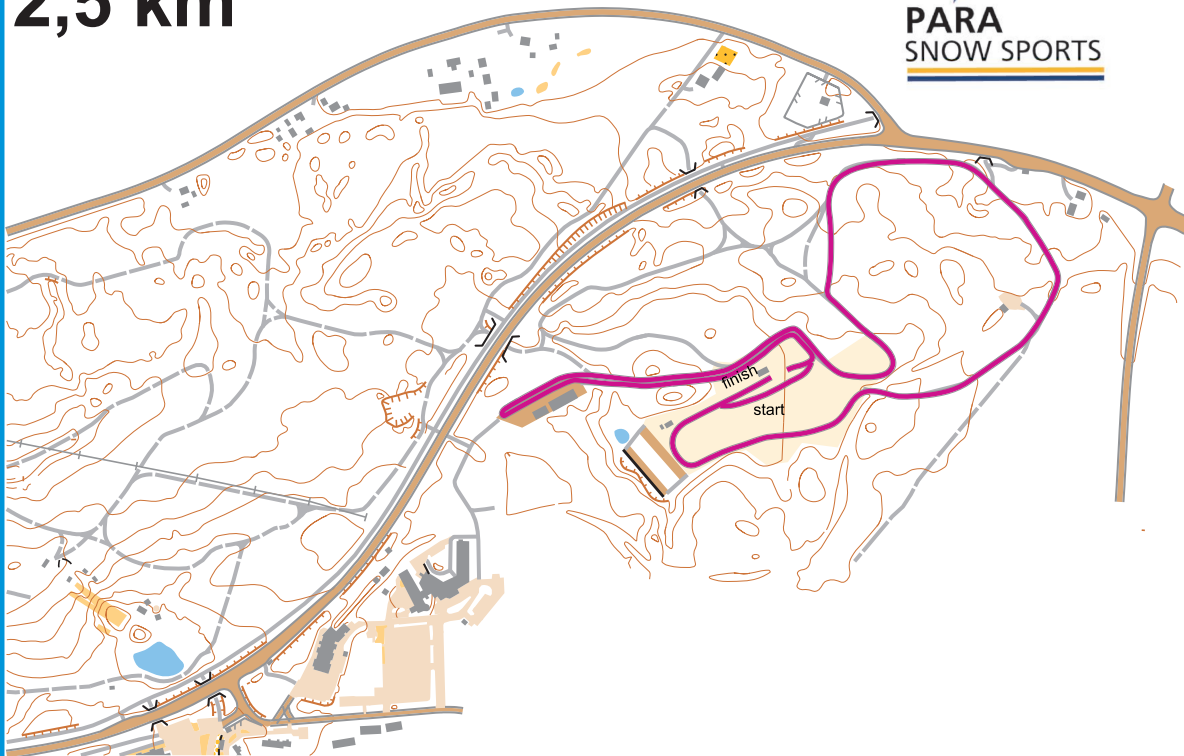

# Sit ski 2,5 km

VUOKATTI SPORT

2477 m  
HD 19 m  
MC 10 m  
TC 53 m