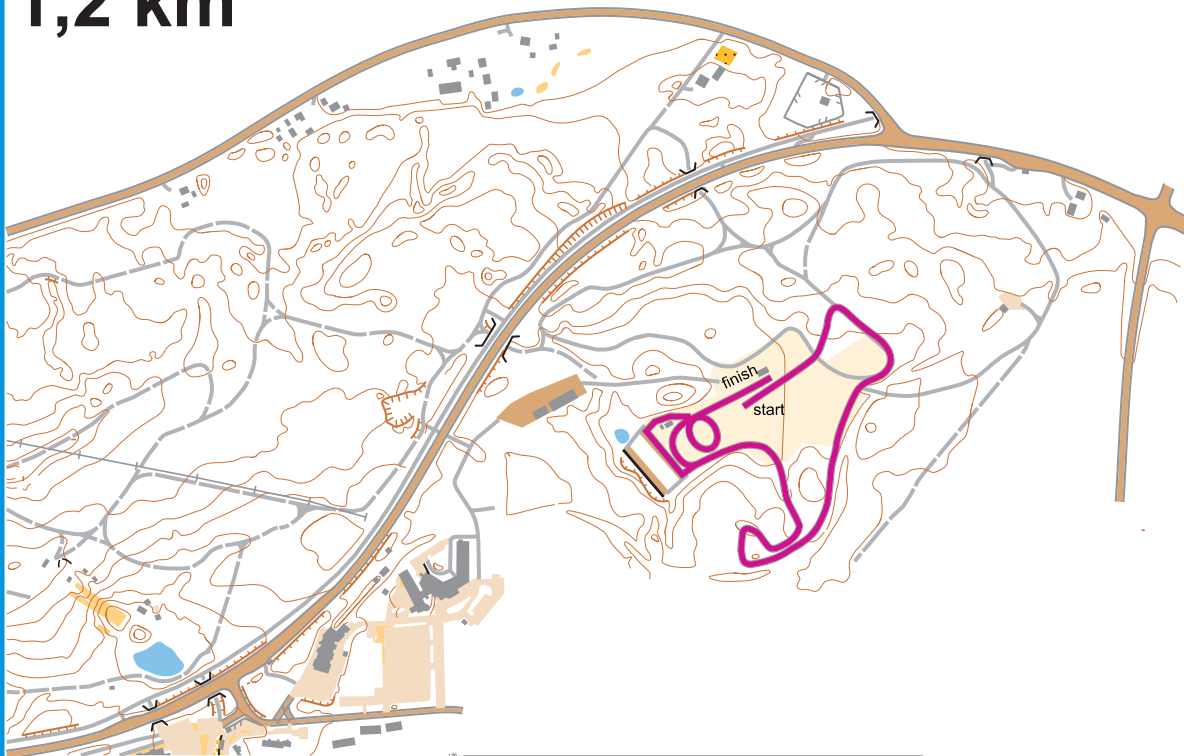

Stand 1,2 km

VUOKATTI SPORT

1240 m
HD 20 m
MC 16 m
TC 28 m