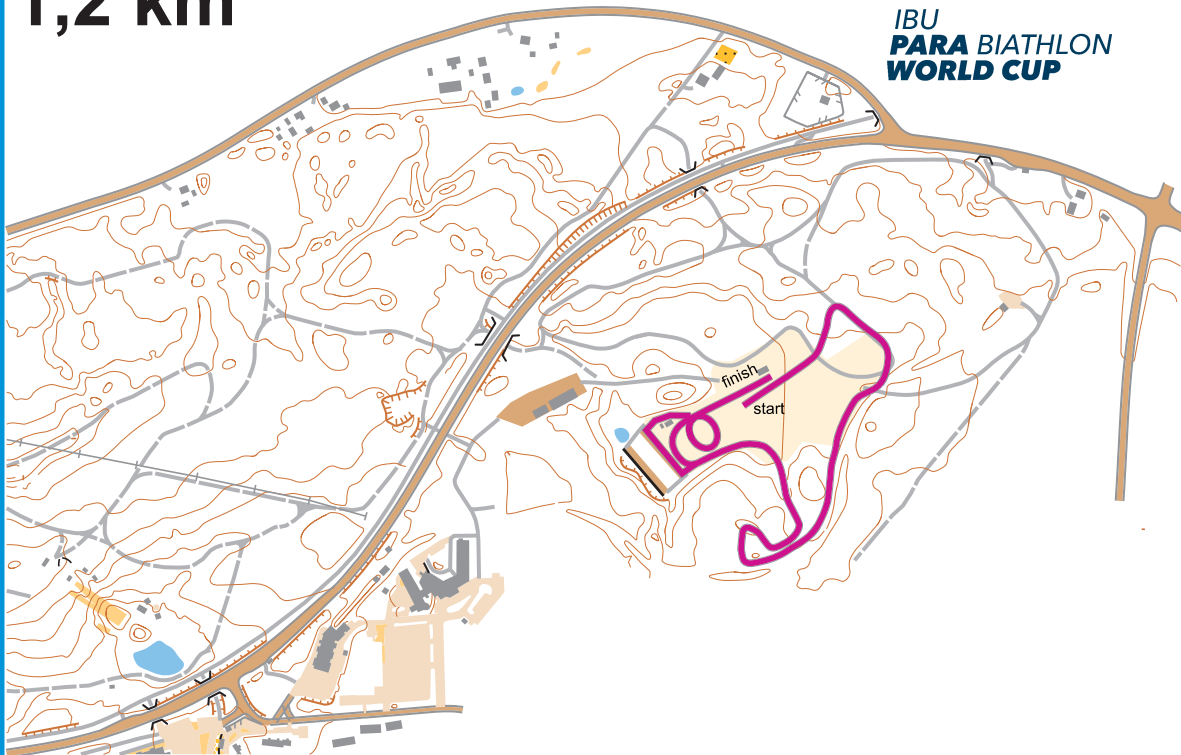

Stand 1,2 km

VUOKATTI SPORT

IBU
**PARA BIATHLON
WORLD CUP**

1222 m
HD 19 m
MC 11 m
TC 29 m