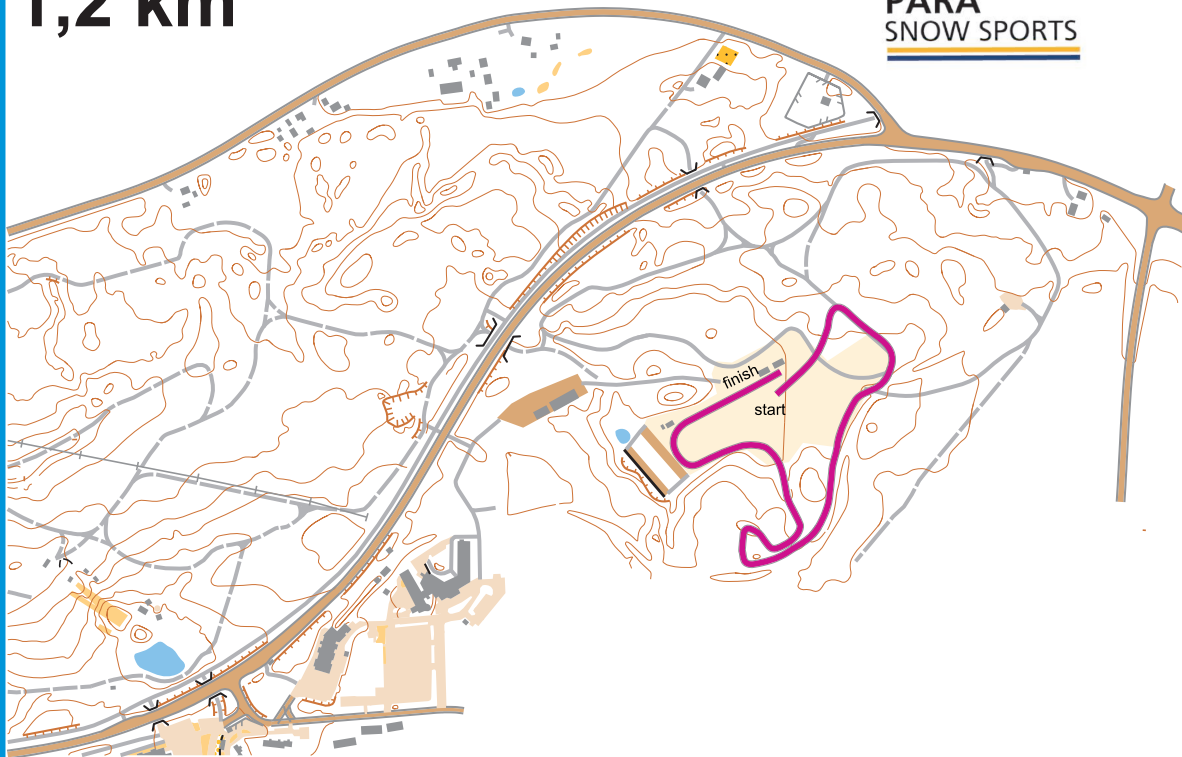

Stand 1,2 km

VUOKATTI SPORT

PARA
SNOW SPORTS

1222 m
HD 19 m
MC 11 m
TC 29 m