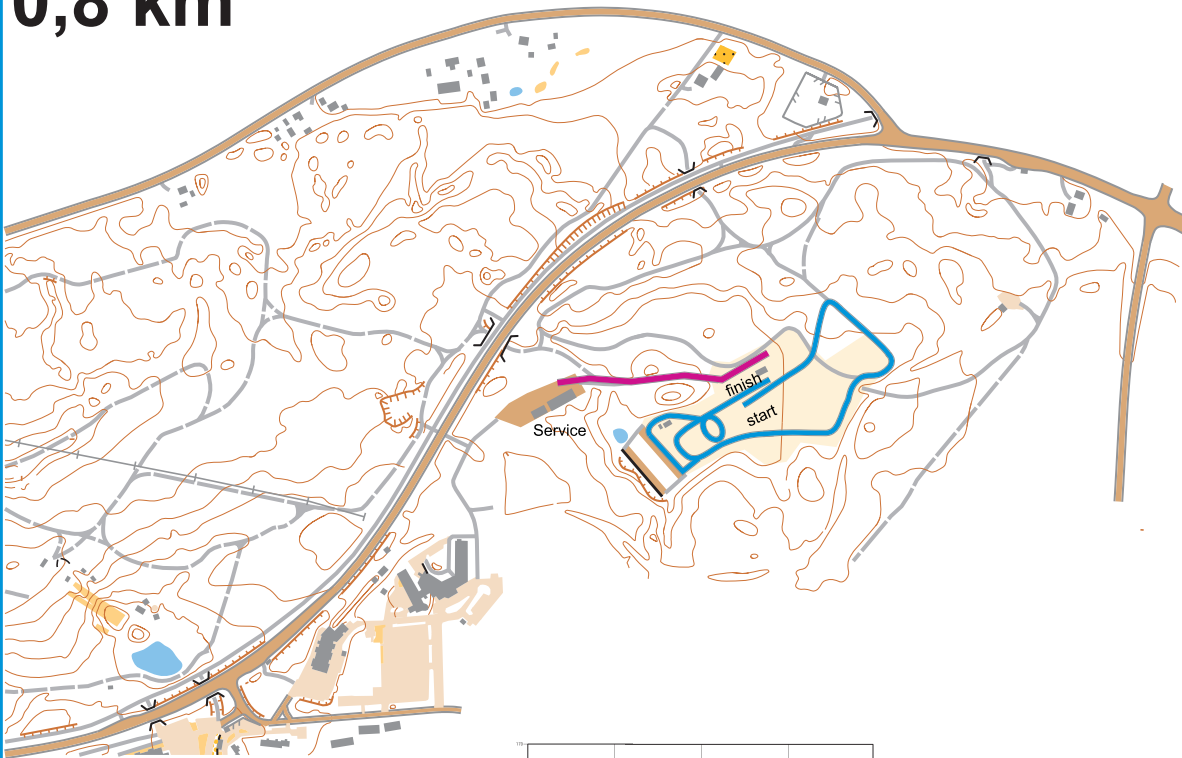

Sit ski 0,8 km

VUOKATTI SPORT

800 m
HD 13 m
MC 6m
TC 13 m