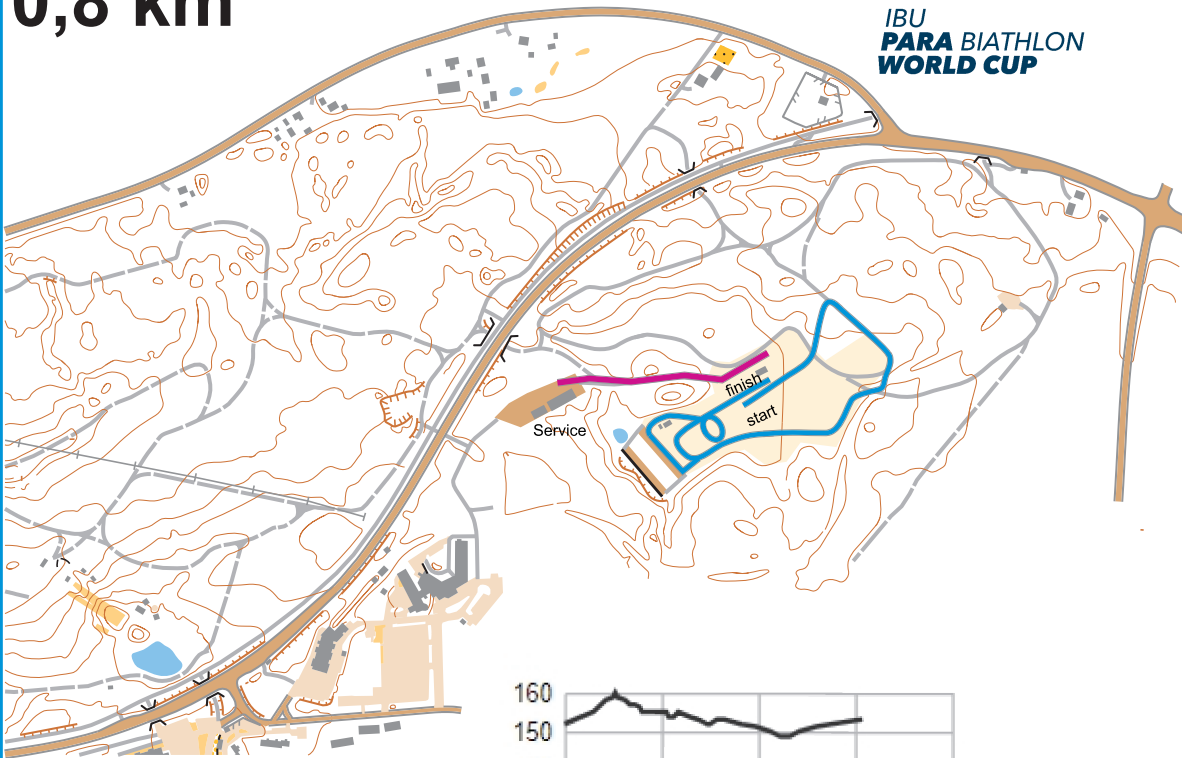

Sit ski 0,8 km

VUOKATTI SPORT

IBU
**PARA BIATHLON
WORLD CUP**

800 m

HD 11 m

MC 0 m

TC 14 m