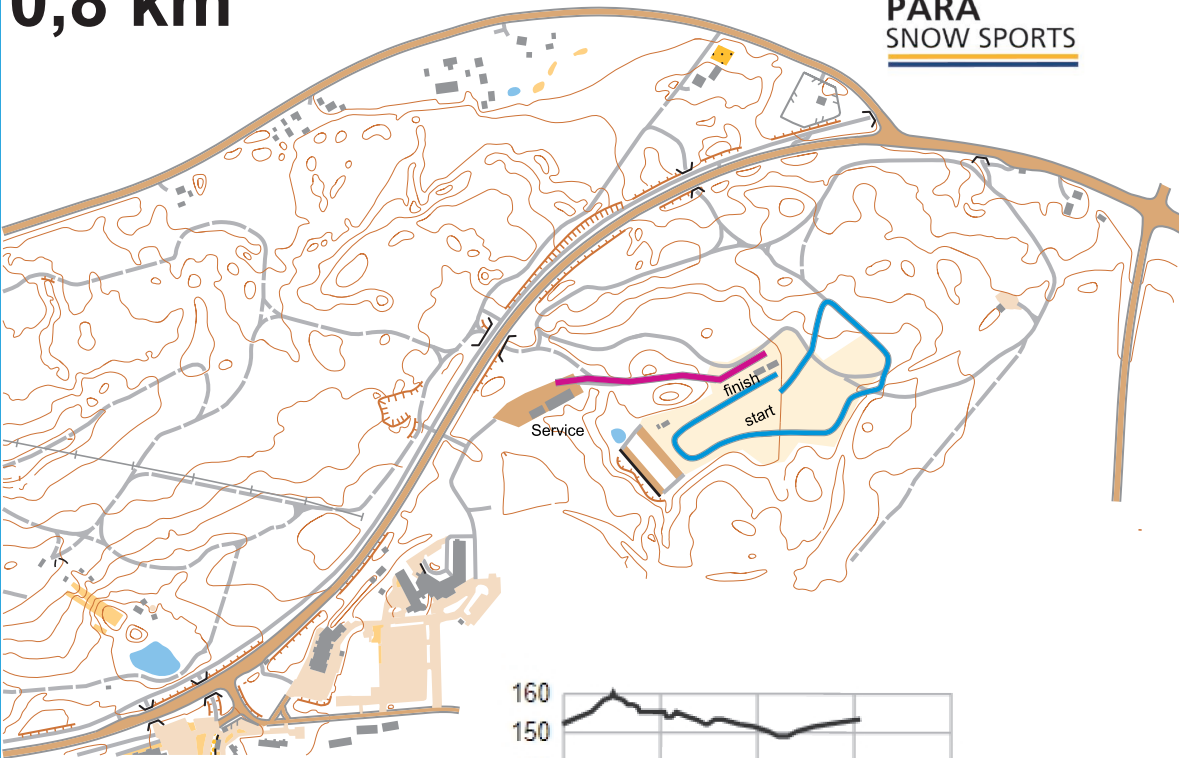

Sit ski 0,8 km

VUOKATTI SPORT

800 m
HD 11 m
MC 0 m
TC 14 m