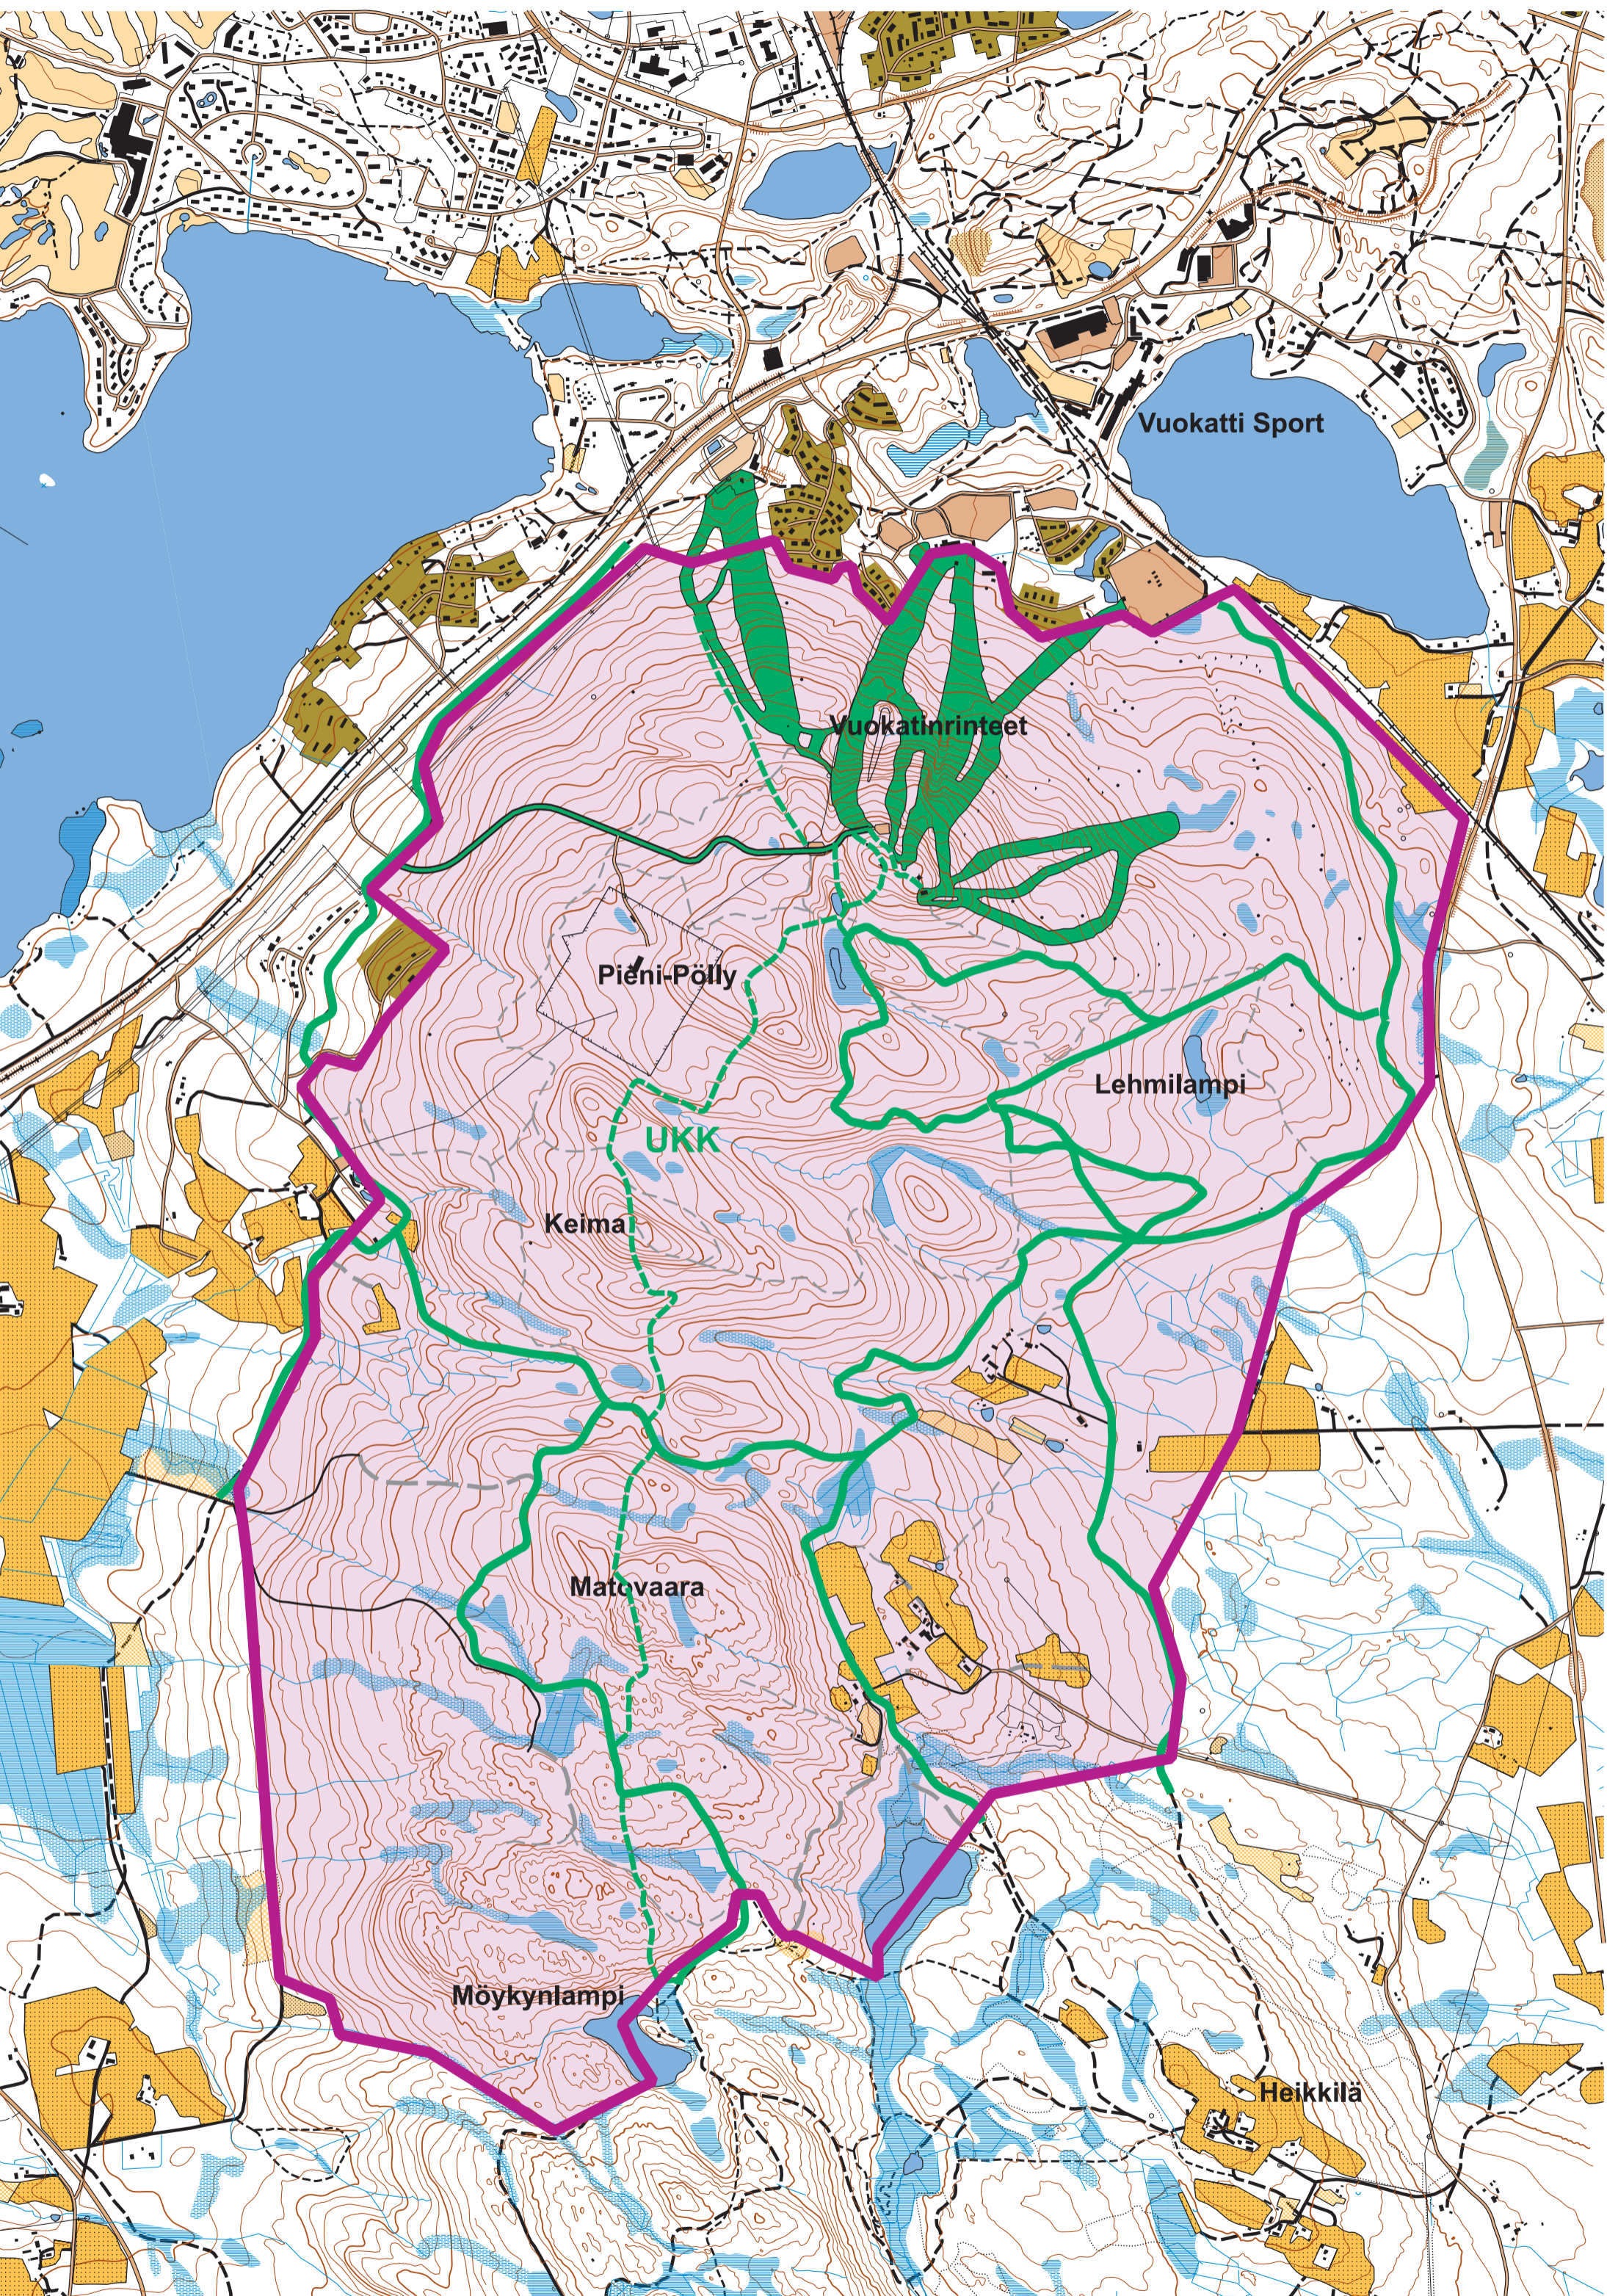

Harjoituskieltoalue

Sallitut kulkureitit harjoituskieltoalueella vihreällä

-  Latureitit
-  UKK-vaelluspolku
-  Tiet
-  Laskettelurinteet