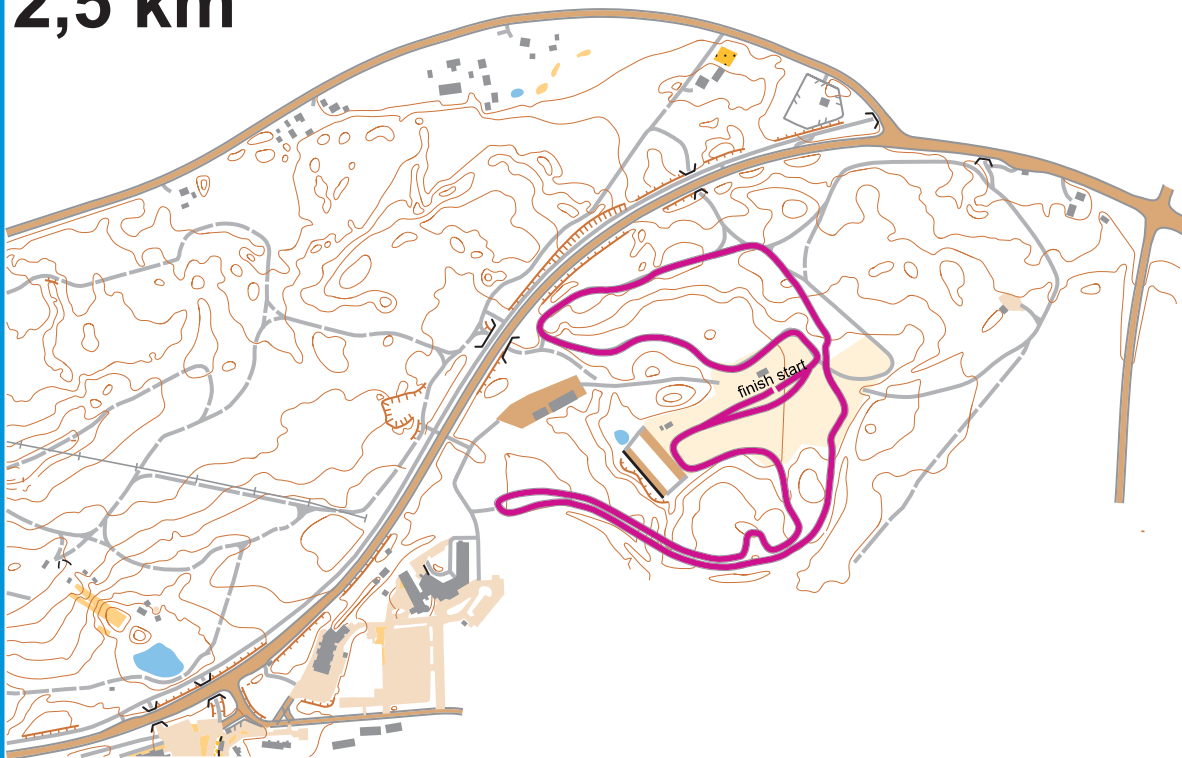

# Stand 2,5 km

VUOKATTI SPORT

2590 m  
HD 23 m  
MC 21 m  
TC 73 m