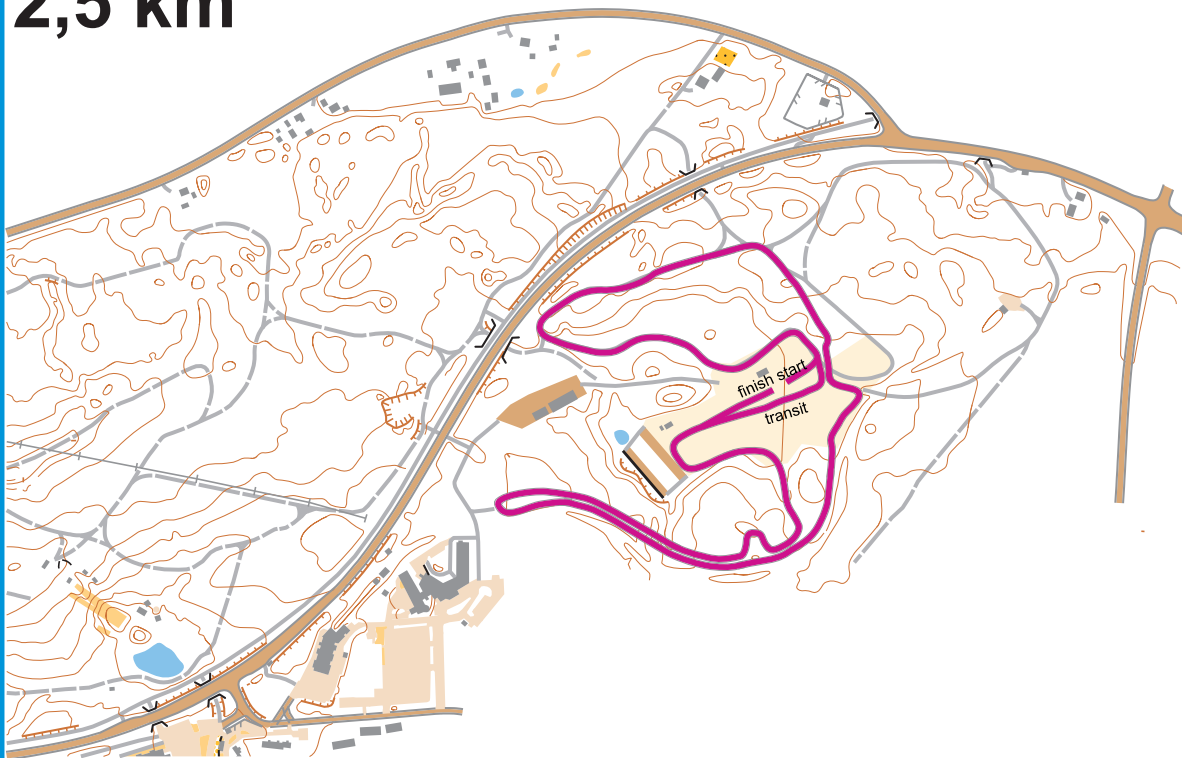

Stand 2,5 km

VUOKATTI SPORT

2590 m
HD 23 m
MC 21 m
TC 73 m