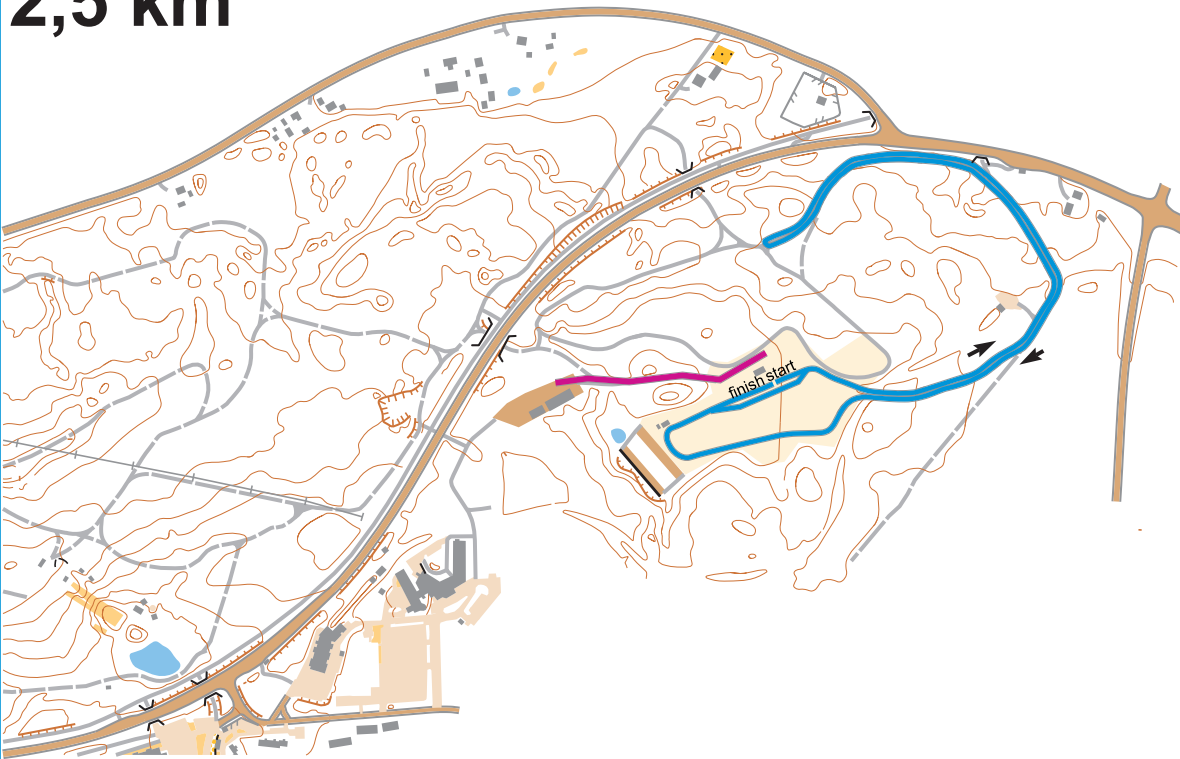

Sit ski 2,5 km

VUOKATTI SPORT

2319 m
HD 19 m
MC 19 m
TC 50 m