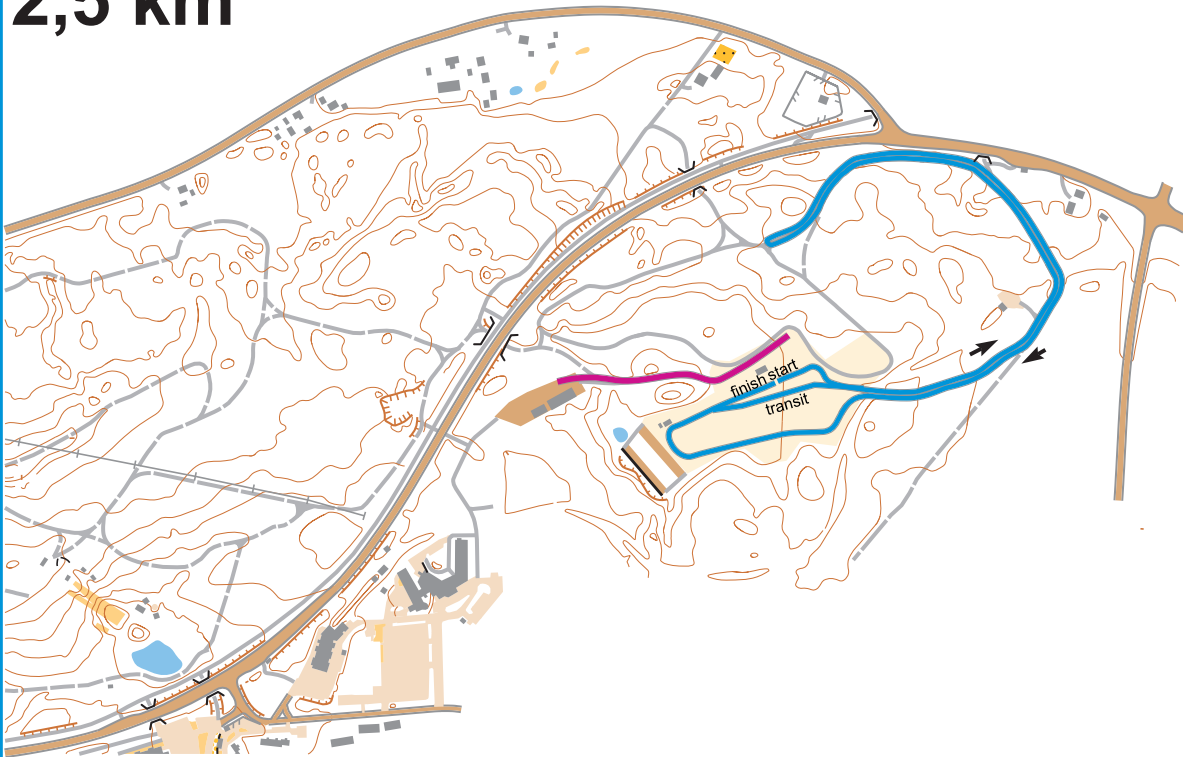

Sit ski 2,5 km

VUOKATTI SPORT

2319 m
HD 19 m
MC 19 m
TC 50 m