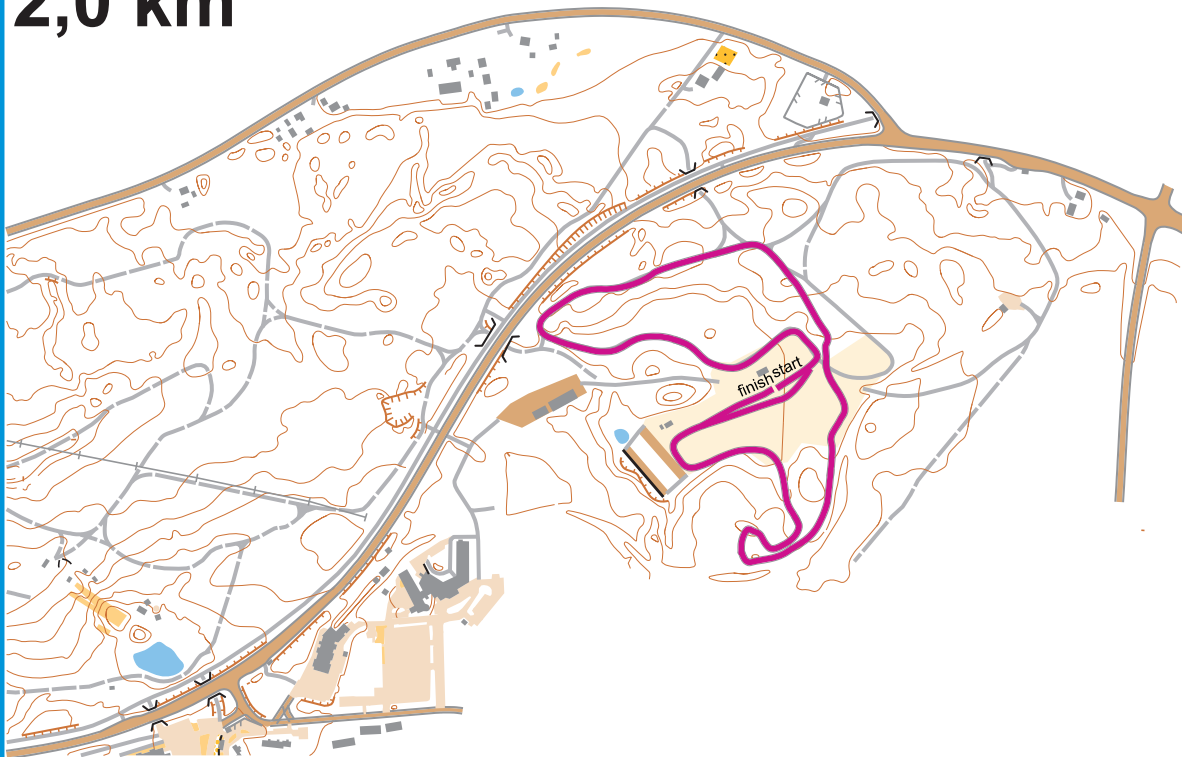

Stand 2,0 km

VUOKATTI SPORT

1890 m
HD 23 m
MC 21 m
TC 50 m