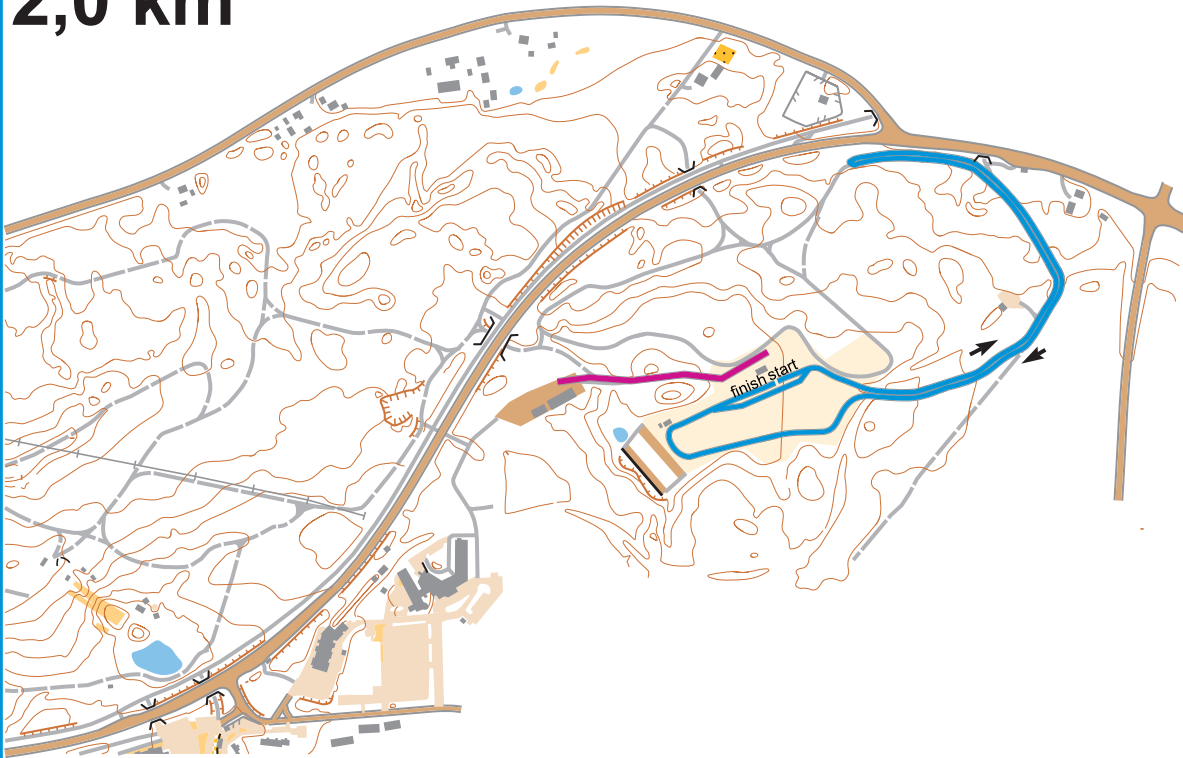

Sit ski 2,0 km

VUOKATTI SPORT

1950 m
HD 19 m
MC 19m
TC 41 m