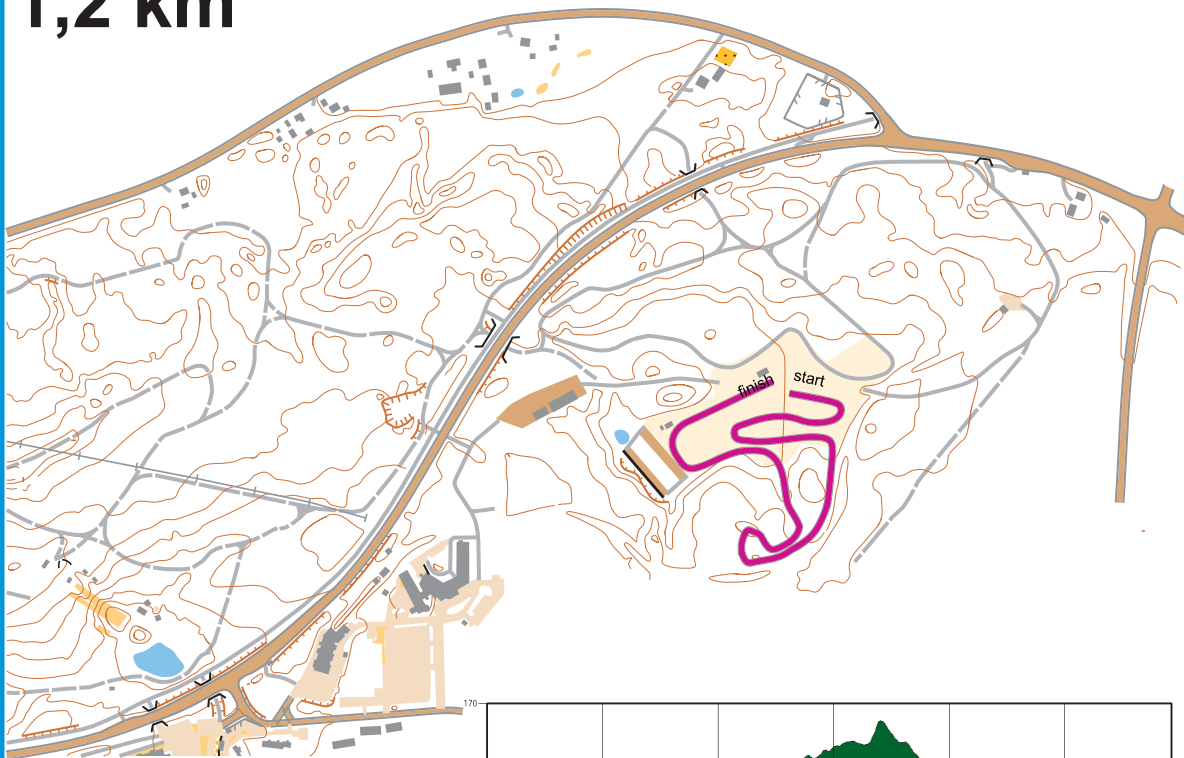

# Stand 1,2 km

VUOKATTI SPORT

1183 m  
HD 21 m  
MC 16 m  
TC 26 m