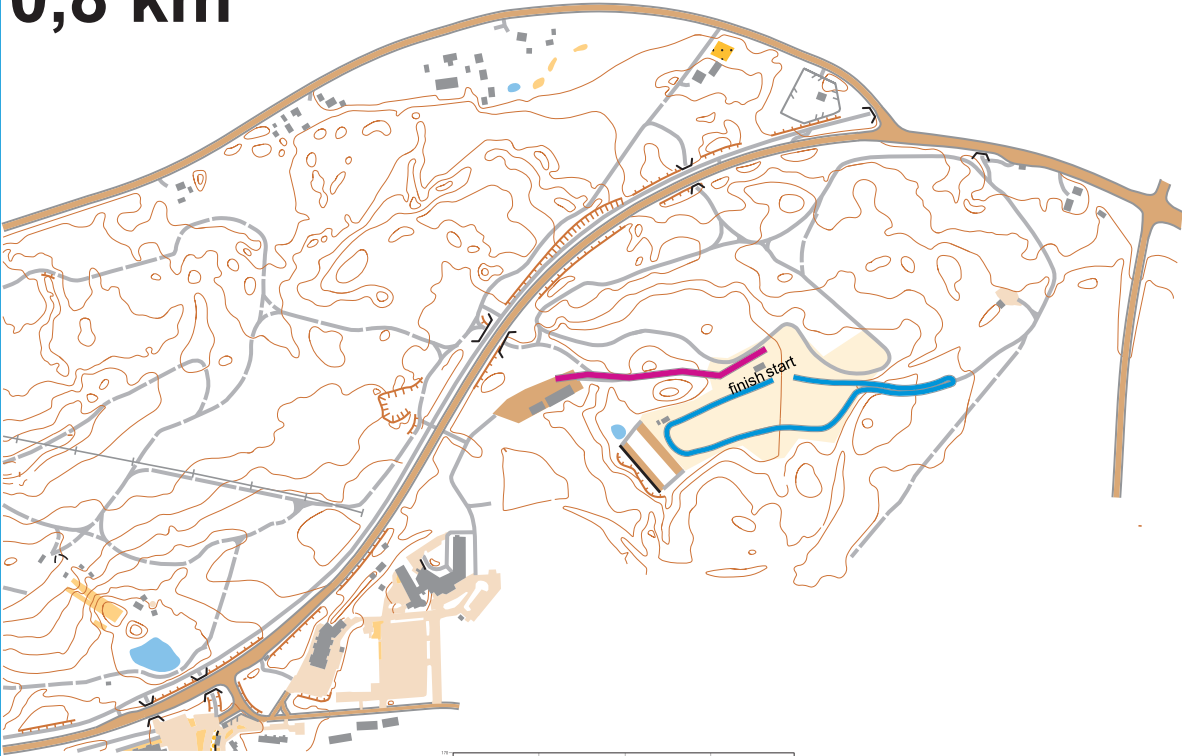

Sit ski 0,8 km

VUOKATTI SPORT

800 m
HD 13 m
MC 6m
TC 13 m