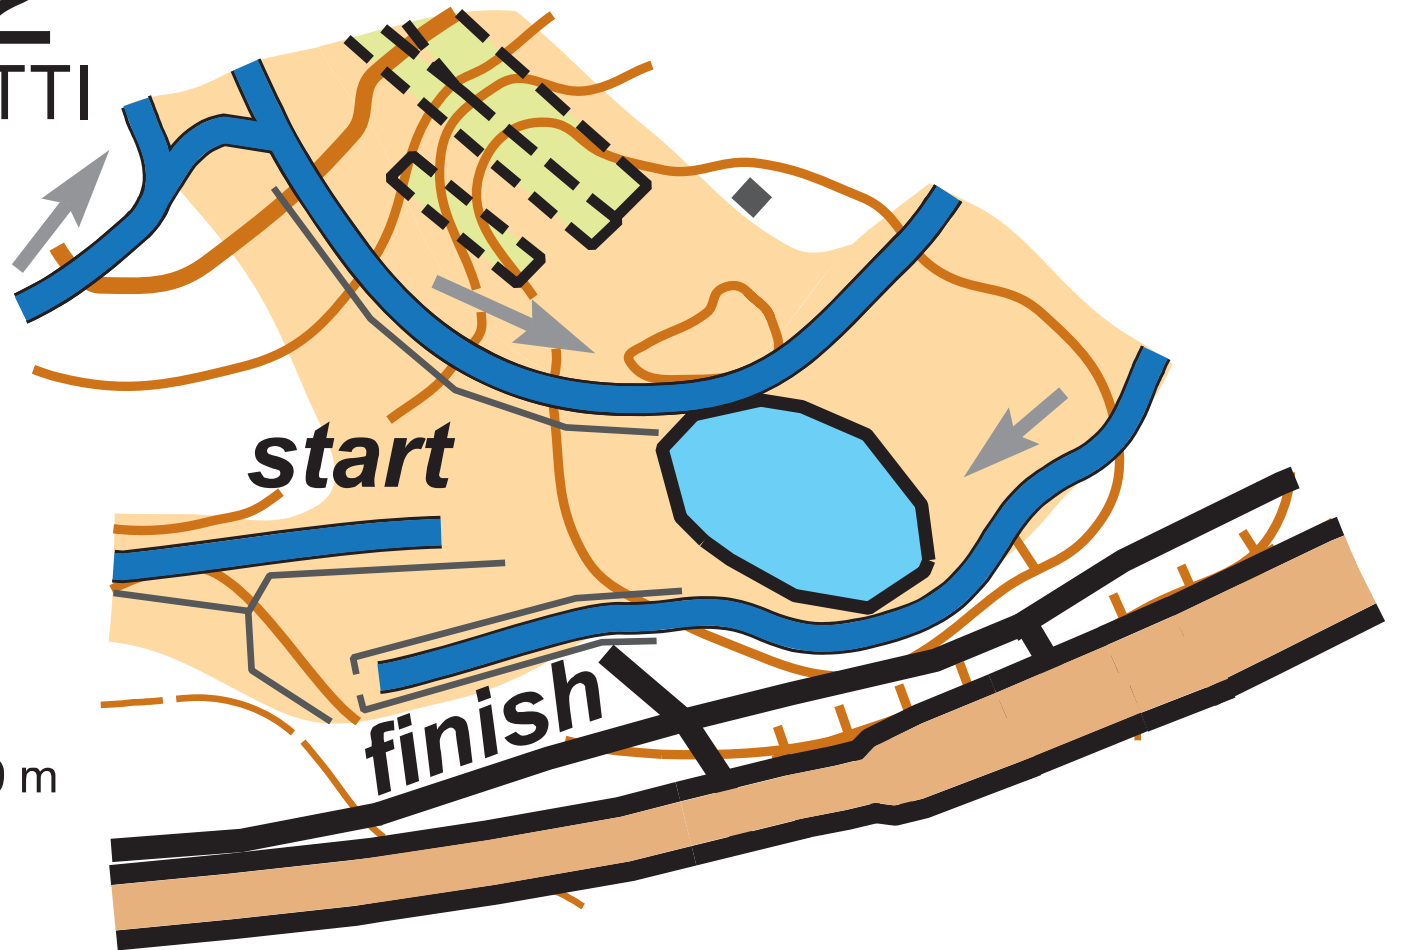

Cross country skiing - Sprint Stadium

EYOF
2022
VUOKATTI

0 m 150 m