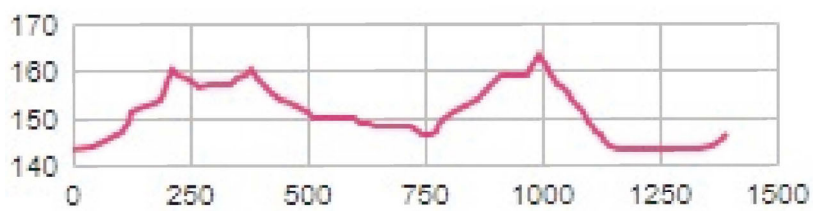

Maastohiihdon Suomen Cup Sprintti 1,4 km

| | |
|-----------|-------------|
| HD | 20 m |
| MC | 17 m |
| TC | 41 m |