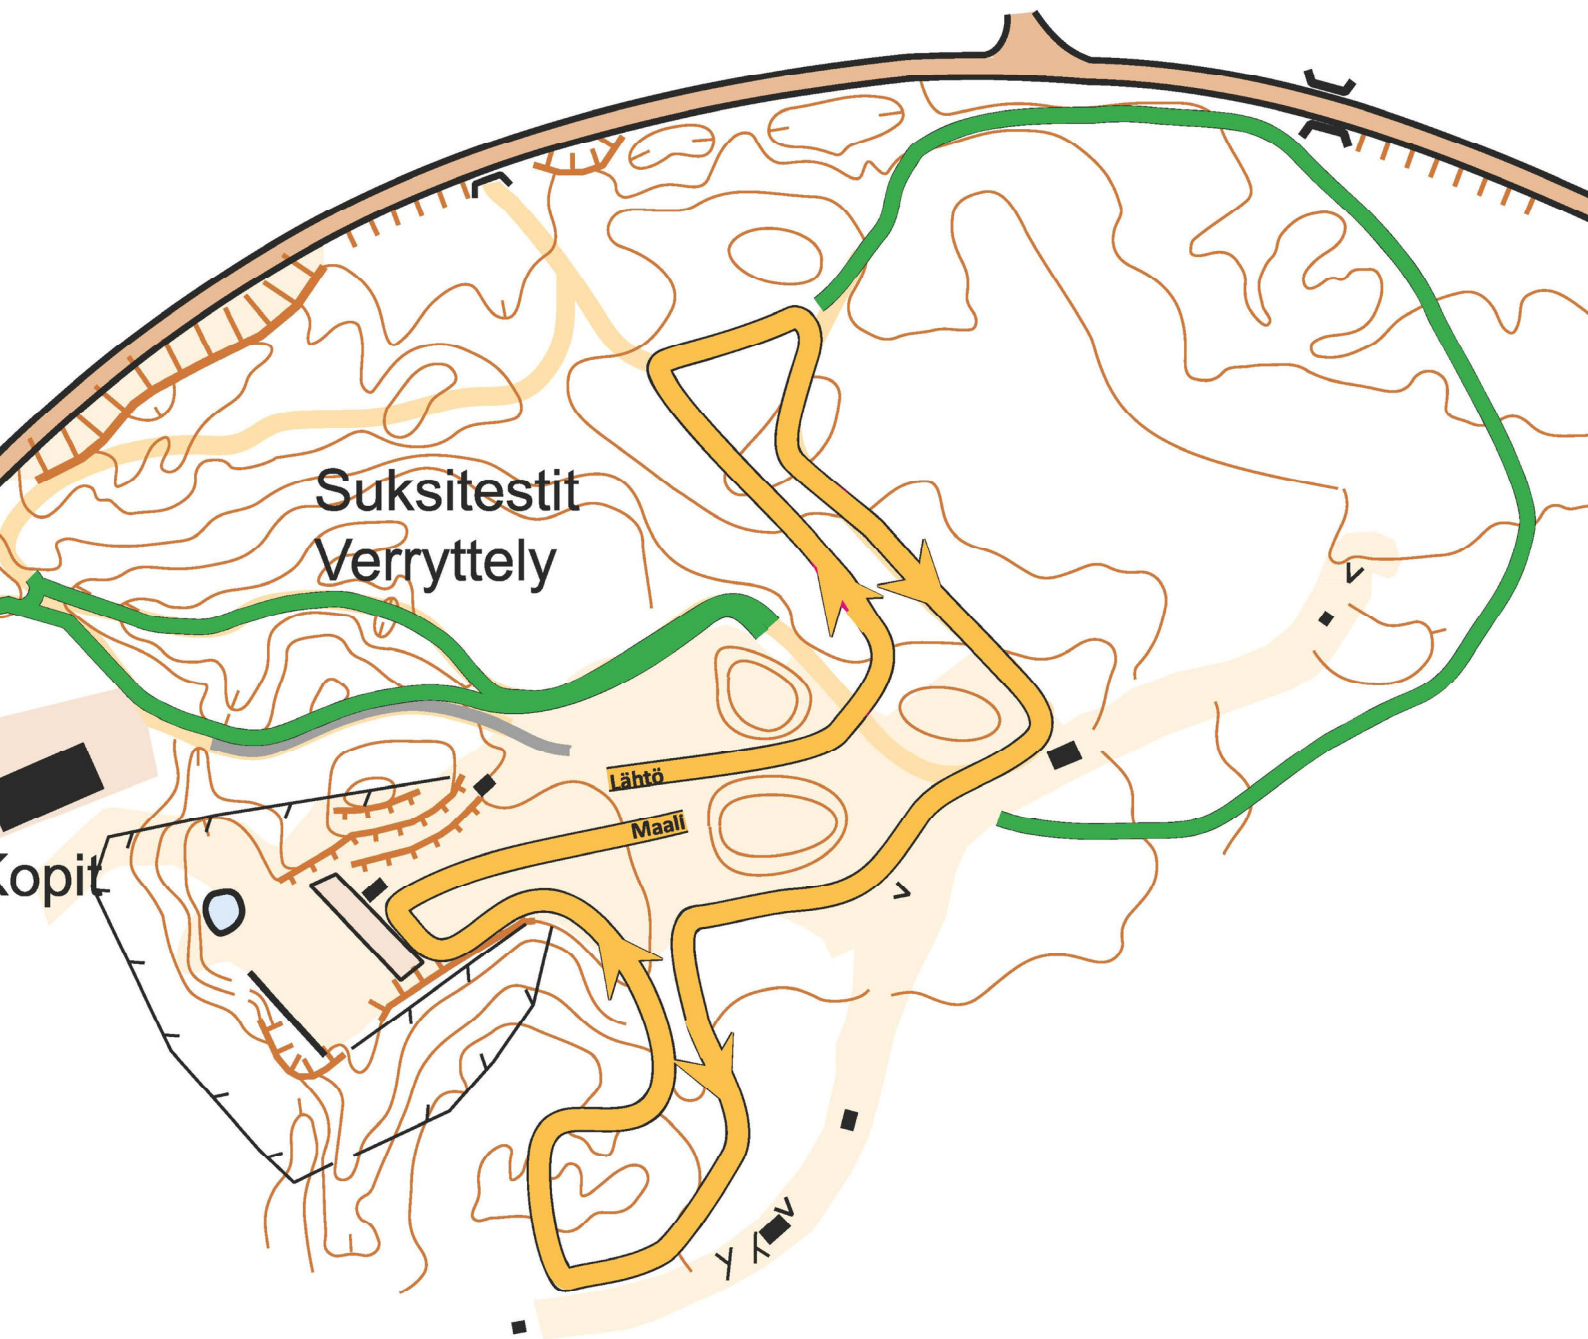

Maastohiihdon Suomen Cup Sprintti 1,4 km

| | |
|-----------|-------------|
| HD | 20 m |
| MC | 17 m |
| TC | 41 m |