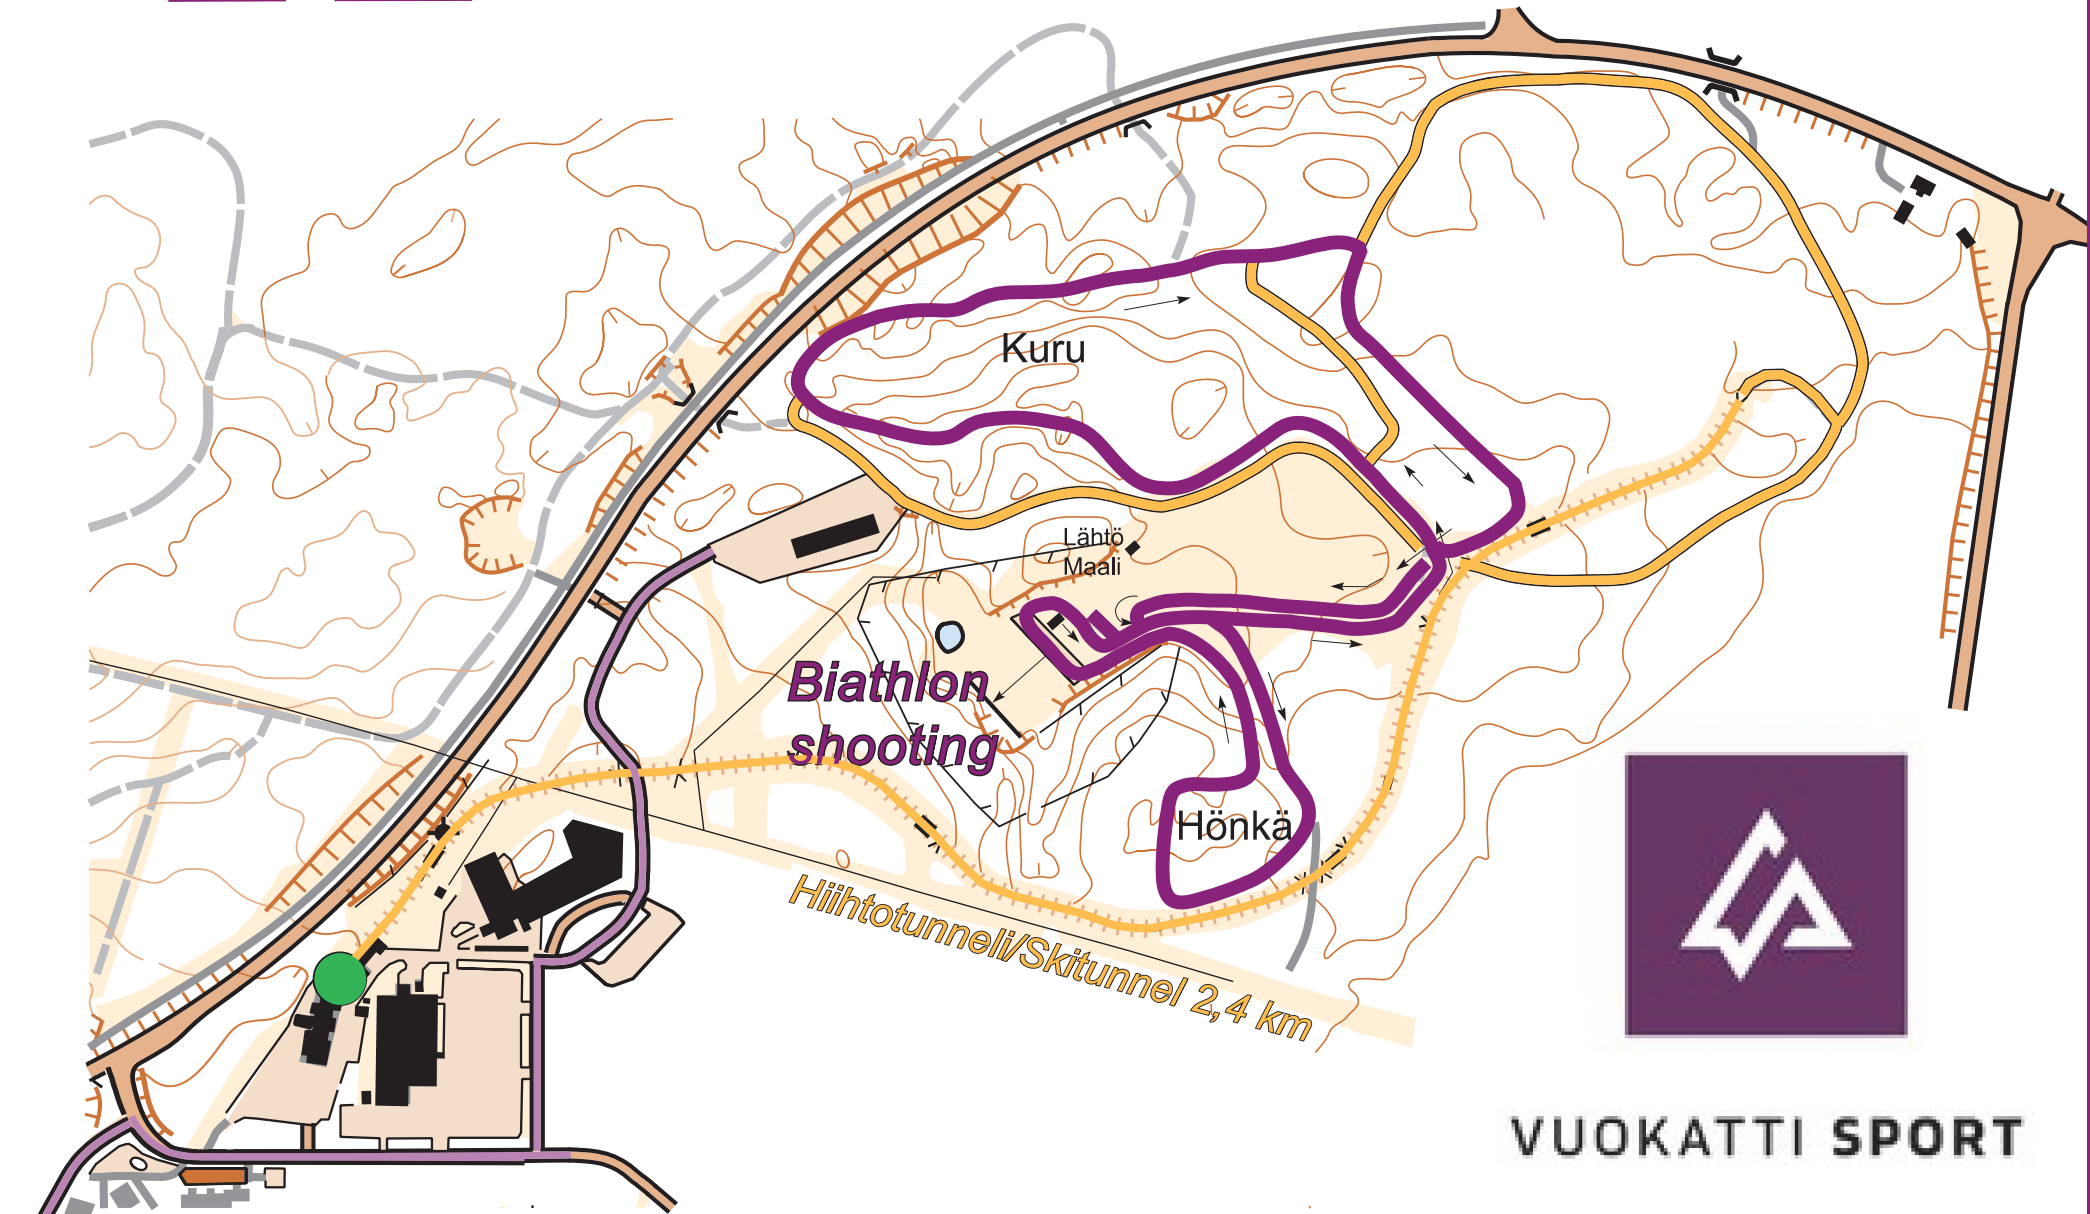

Ampumahiihto- katsastus Naiset

Kuru - Hönkä 2,3 km

Muut ladut

VUOKATTI SPORT