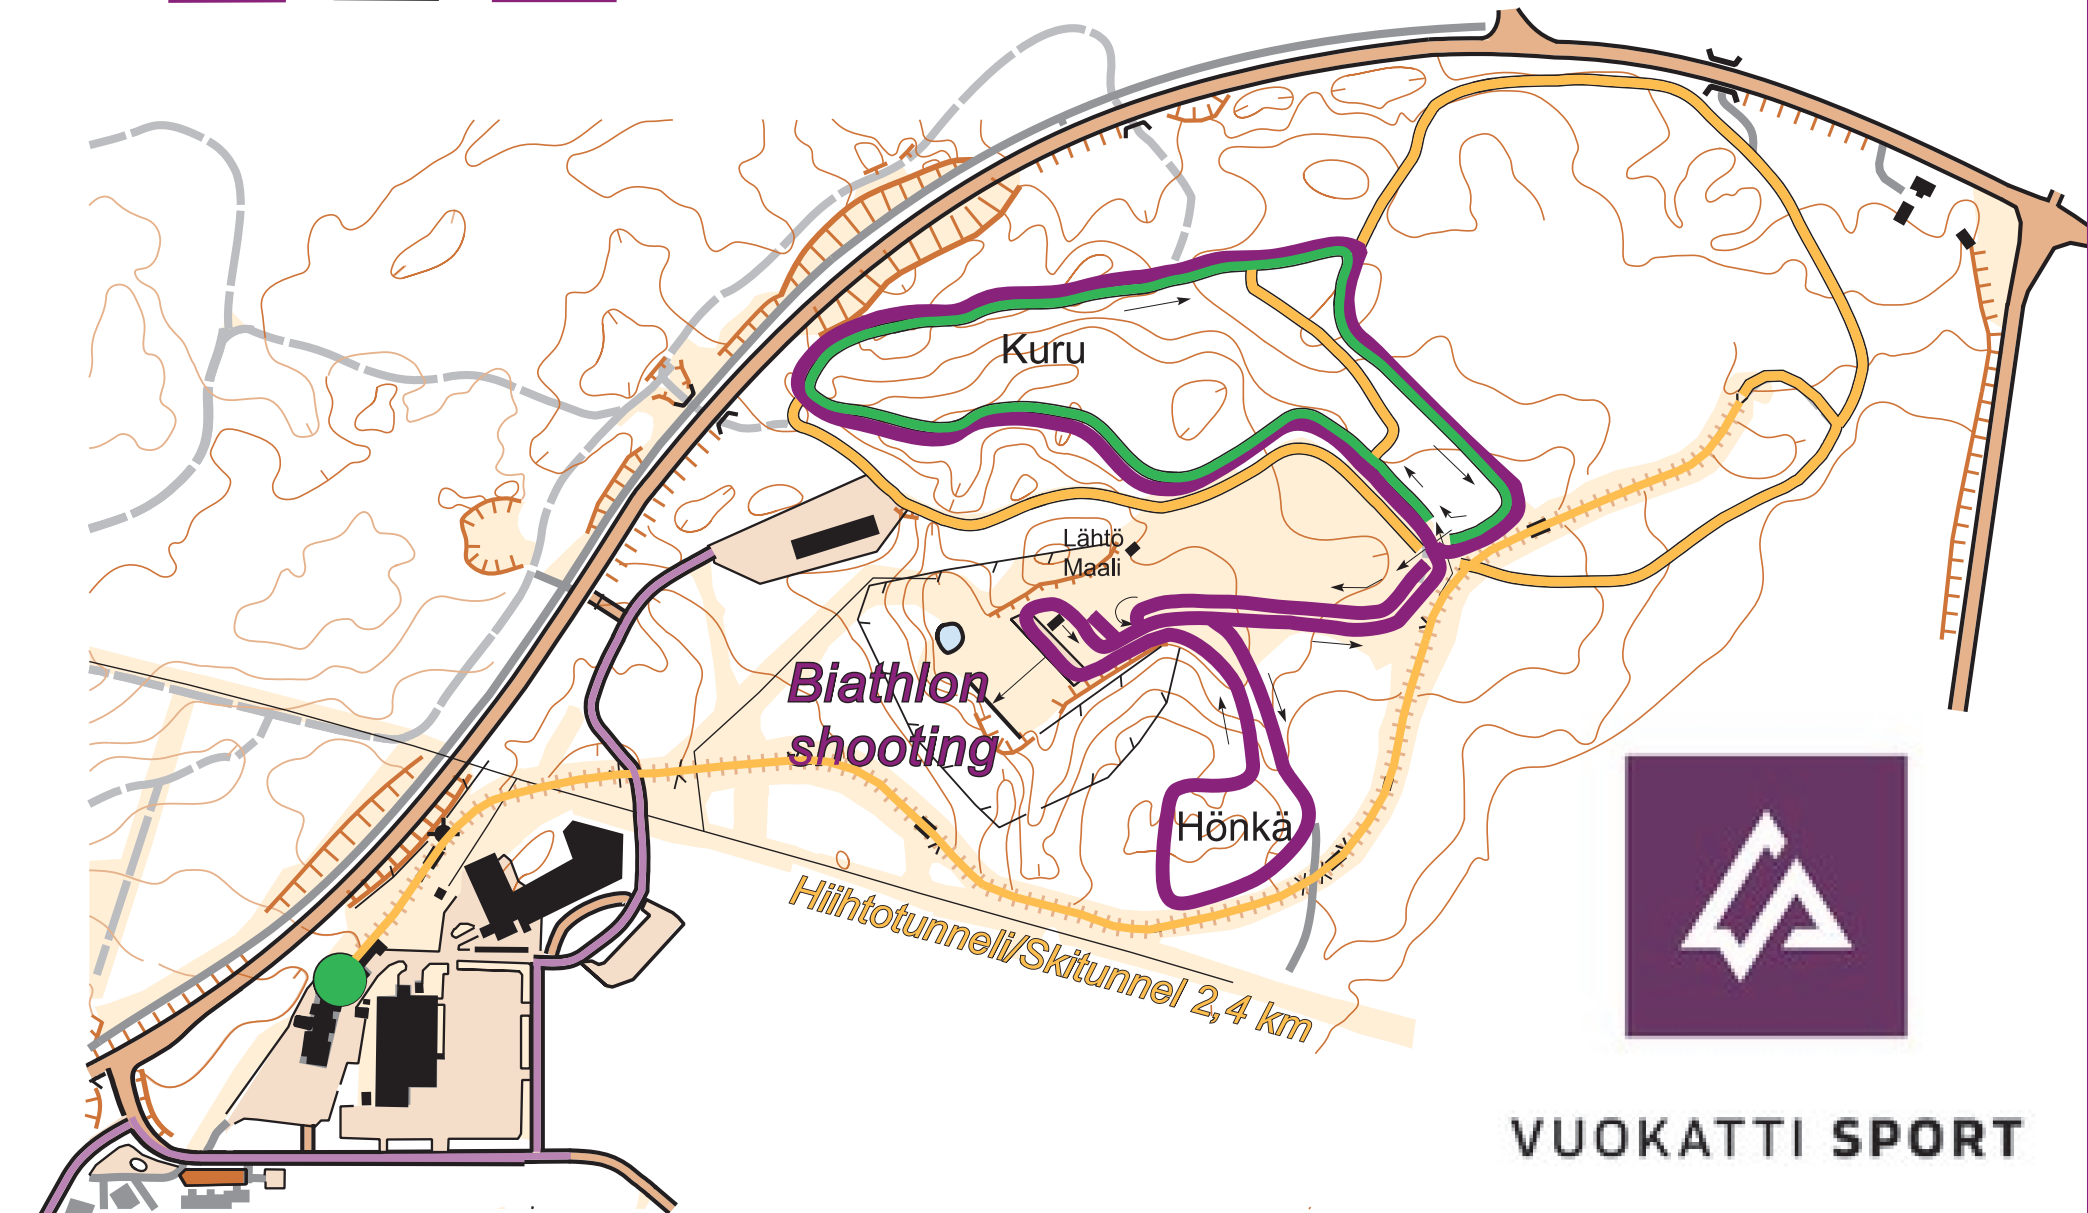

# Ampumahiihto- katsastus Miehet

**Kuru - Kuru - Hönkä 3,45 km**

— Muut ladut

**VUOKATTI SPORT**