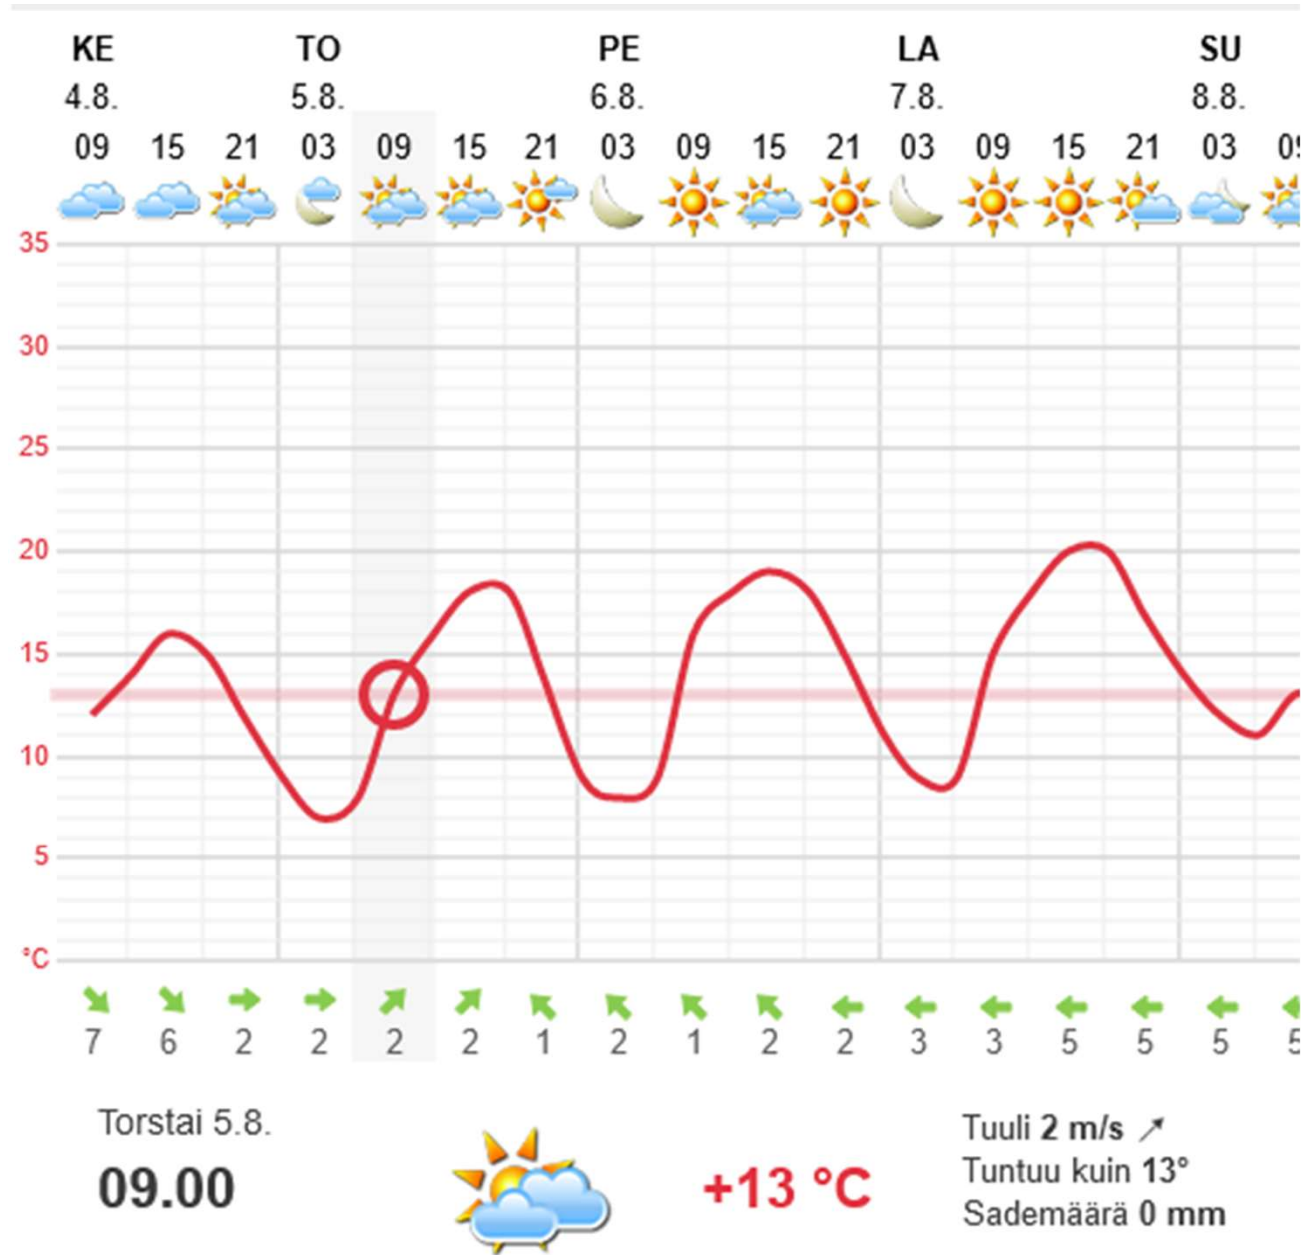

Leimaus 2021

Ohjaajien Info 4.8.

Sää

Leirikisa

- Leirikisassa ohjaajille ei ole erikseen ohjaajakarttaa!
 - Leirikilpailun kartat rantsaunan pöydillä, mieti etukäteen ohjeet omille suunnistajillesi leirikisaan. Karttoja toisellakin puolella saunalla.
 - RR- ja TR-ratoja on kaksi, molemmista lähtöpaikoista lähtee siis yksi rr- ja tr-tason suunnistaja kerrallaan.
 - Toinen rr-rata on pitkä, toinen lyhyt.
- > Ohjaajat jakavat ryhmänsä lapset tasaisesti molemmille radoille. (periaatteella 50/50)
- TR-radat ovat lähes saman pituisia.

Leirikisa

- Kisa käydään tekniikkarinteen maastossa, opastus opaspaalulta. Samassa maastossa ovat olleet myös tarkkuussuunnistus ja pyöräsuunnistus.
- Käynti Vuokattihallin kohdalta alikulun kautta kisa-alueelle.
- Lähtöjä kaksi:
 - a) Lähtö1: RR-pitkä, TR, Taso1 ja Teho. (Nauha: Rastilippu)
 - Karsinat 4kpl, joissa: 1xrr, 1xtr, 3xtaso1 ja 3xteho (hajontaradat)
 - b) Lähtö2: RR-lyhyt, TR, Taso2 ja Pro. (Nauha: valk. Sotkamo-nauha)
 - Karsinat 4 kpl, joissa: 1xrr, 1xtr, 3xtaso2 ja 3xteho (hajontaradat)

Leirikisa: RR erillisohjeet

"RR- ja TR-sarjojen radat on toteutettu rastiviikkotyylisiin: käytössä on kaksi eri rastireittirataa, jotka lähtevät kahdelta eri lähtöpaikalta. RR-radat kulkevat alkumatkan erillään ja yhtyvät kolmannella (RR3) rastilla. RR3 rastilla on opashenkilö, joka ohjaa maalin suuntaan kysyttäessä. Loppumatka molemmilla RR-radoilla on sama.