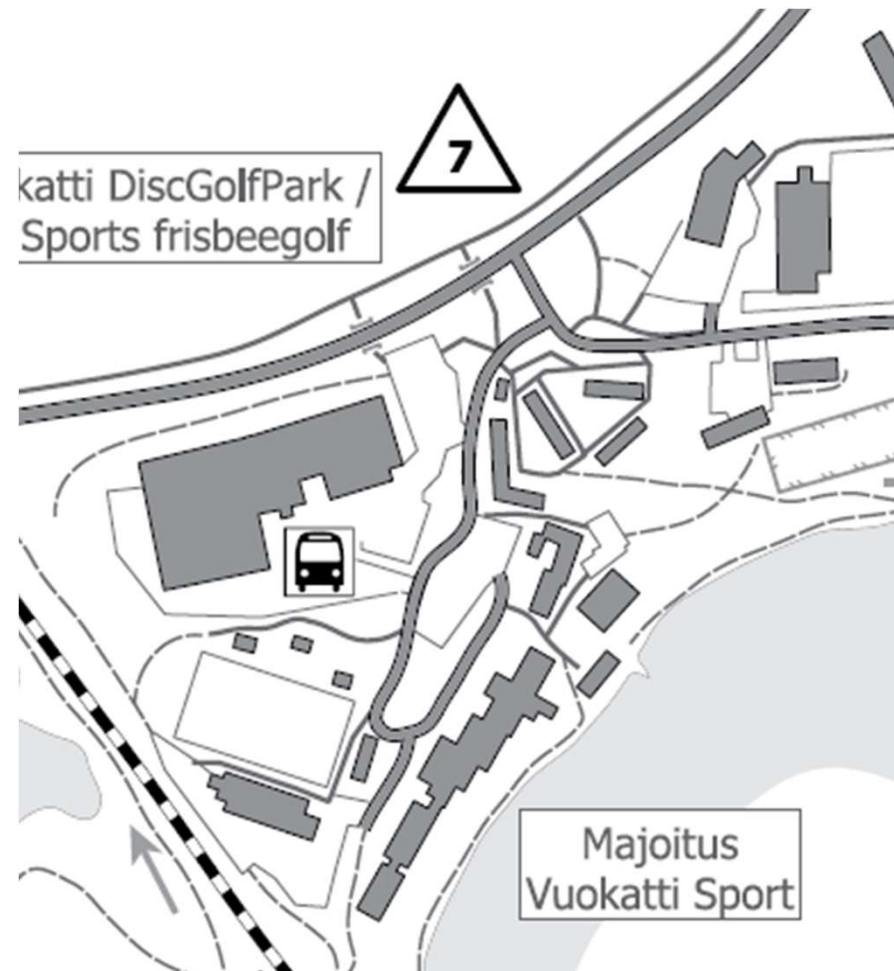

Leimaus 2021

Ohjaajien Info 4.8.

Sää

Leirikisa

- Leirikisassa ohjaajille ei ole erikseen ohjaajakarttaa!
 - Leirikilpailun kartat rantsaunan pöydillä, mieti etukäteen ohjeet omille suunnistajillesi leirikisaan. Karttoja toisellakin puolella saunalla.
 - RR- ja TR-ratoja on kaksi, molemmista lähtöpaikoista lähtee siis yksi rr- ja tr-tason suunnistaja kerrallaan.
 - Toinen rr-rata on pitkä, toinen lyhyt.
- > Ohjaajat jakavat ryhmänsä lapset tasaisesti molemmille radoille. (periaatteella 50/50)
- TR-radat ovat lähes saman pituisia.

Leirikisa

- Kisa käydään tekniikkarinteen maastossa, opastus opaspaalulta. Samassa maastossa ovat olleet myös tarkkuussuunnistus ja pyöräsuunnistus.
- Käynti Vuokattihallin kohdalta alikulun kautta kisa-alueelle.
- Lähtöjä kaksi:
 - a) Lähtö1: RR-pitkä, TR, Taso1 ja Teho. (Nauha: Rastilippu)
 - Karsinat 4kpl, joissa: 1xrr, 1xtr, 3xtaso1 ja 3xteho (hajontaradat)
 - b) Lähtö2: RR-lyhyt, TR, Taso2 ja Pro. (Nauha: valk. Sotkamo-nauha)
 - Karsinat 4 kpl, joissa: 1xrr, 1xtr, 3xtaso2 ja 3xteho (hajontaradat)

Leirikisa: RR erillisohjeet

"RR- ja TR-sarjojen radat on toteutettu rastiviikkotyylisiin: käytössä on kaksi eri rastireittirataa, jotka lähtevät kahdelta eri lähtöpaikalta. RR-radat kulkevat alkumatkan erillään ja yhtyvät kolmannella (RR3) rastilla. RR3 rastilla on opashenkilö, joka ohjaa maalin suuntaan kysyttäessä. Loppumatka molemmilla RR-radoilla on sama.

RR-ratojen viitoitus on merkitty maastoon yhtenäisellä muovinauhalla. Lyhemmän radan muovinauha on koko matkan ajan VALKOINEN. Pidemmän radan muovinauhan väri on alkumatkan KELTAINEN ja loppumatkasta, kun reitit kulkevat yhdessä, on väri VALKOINEN."