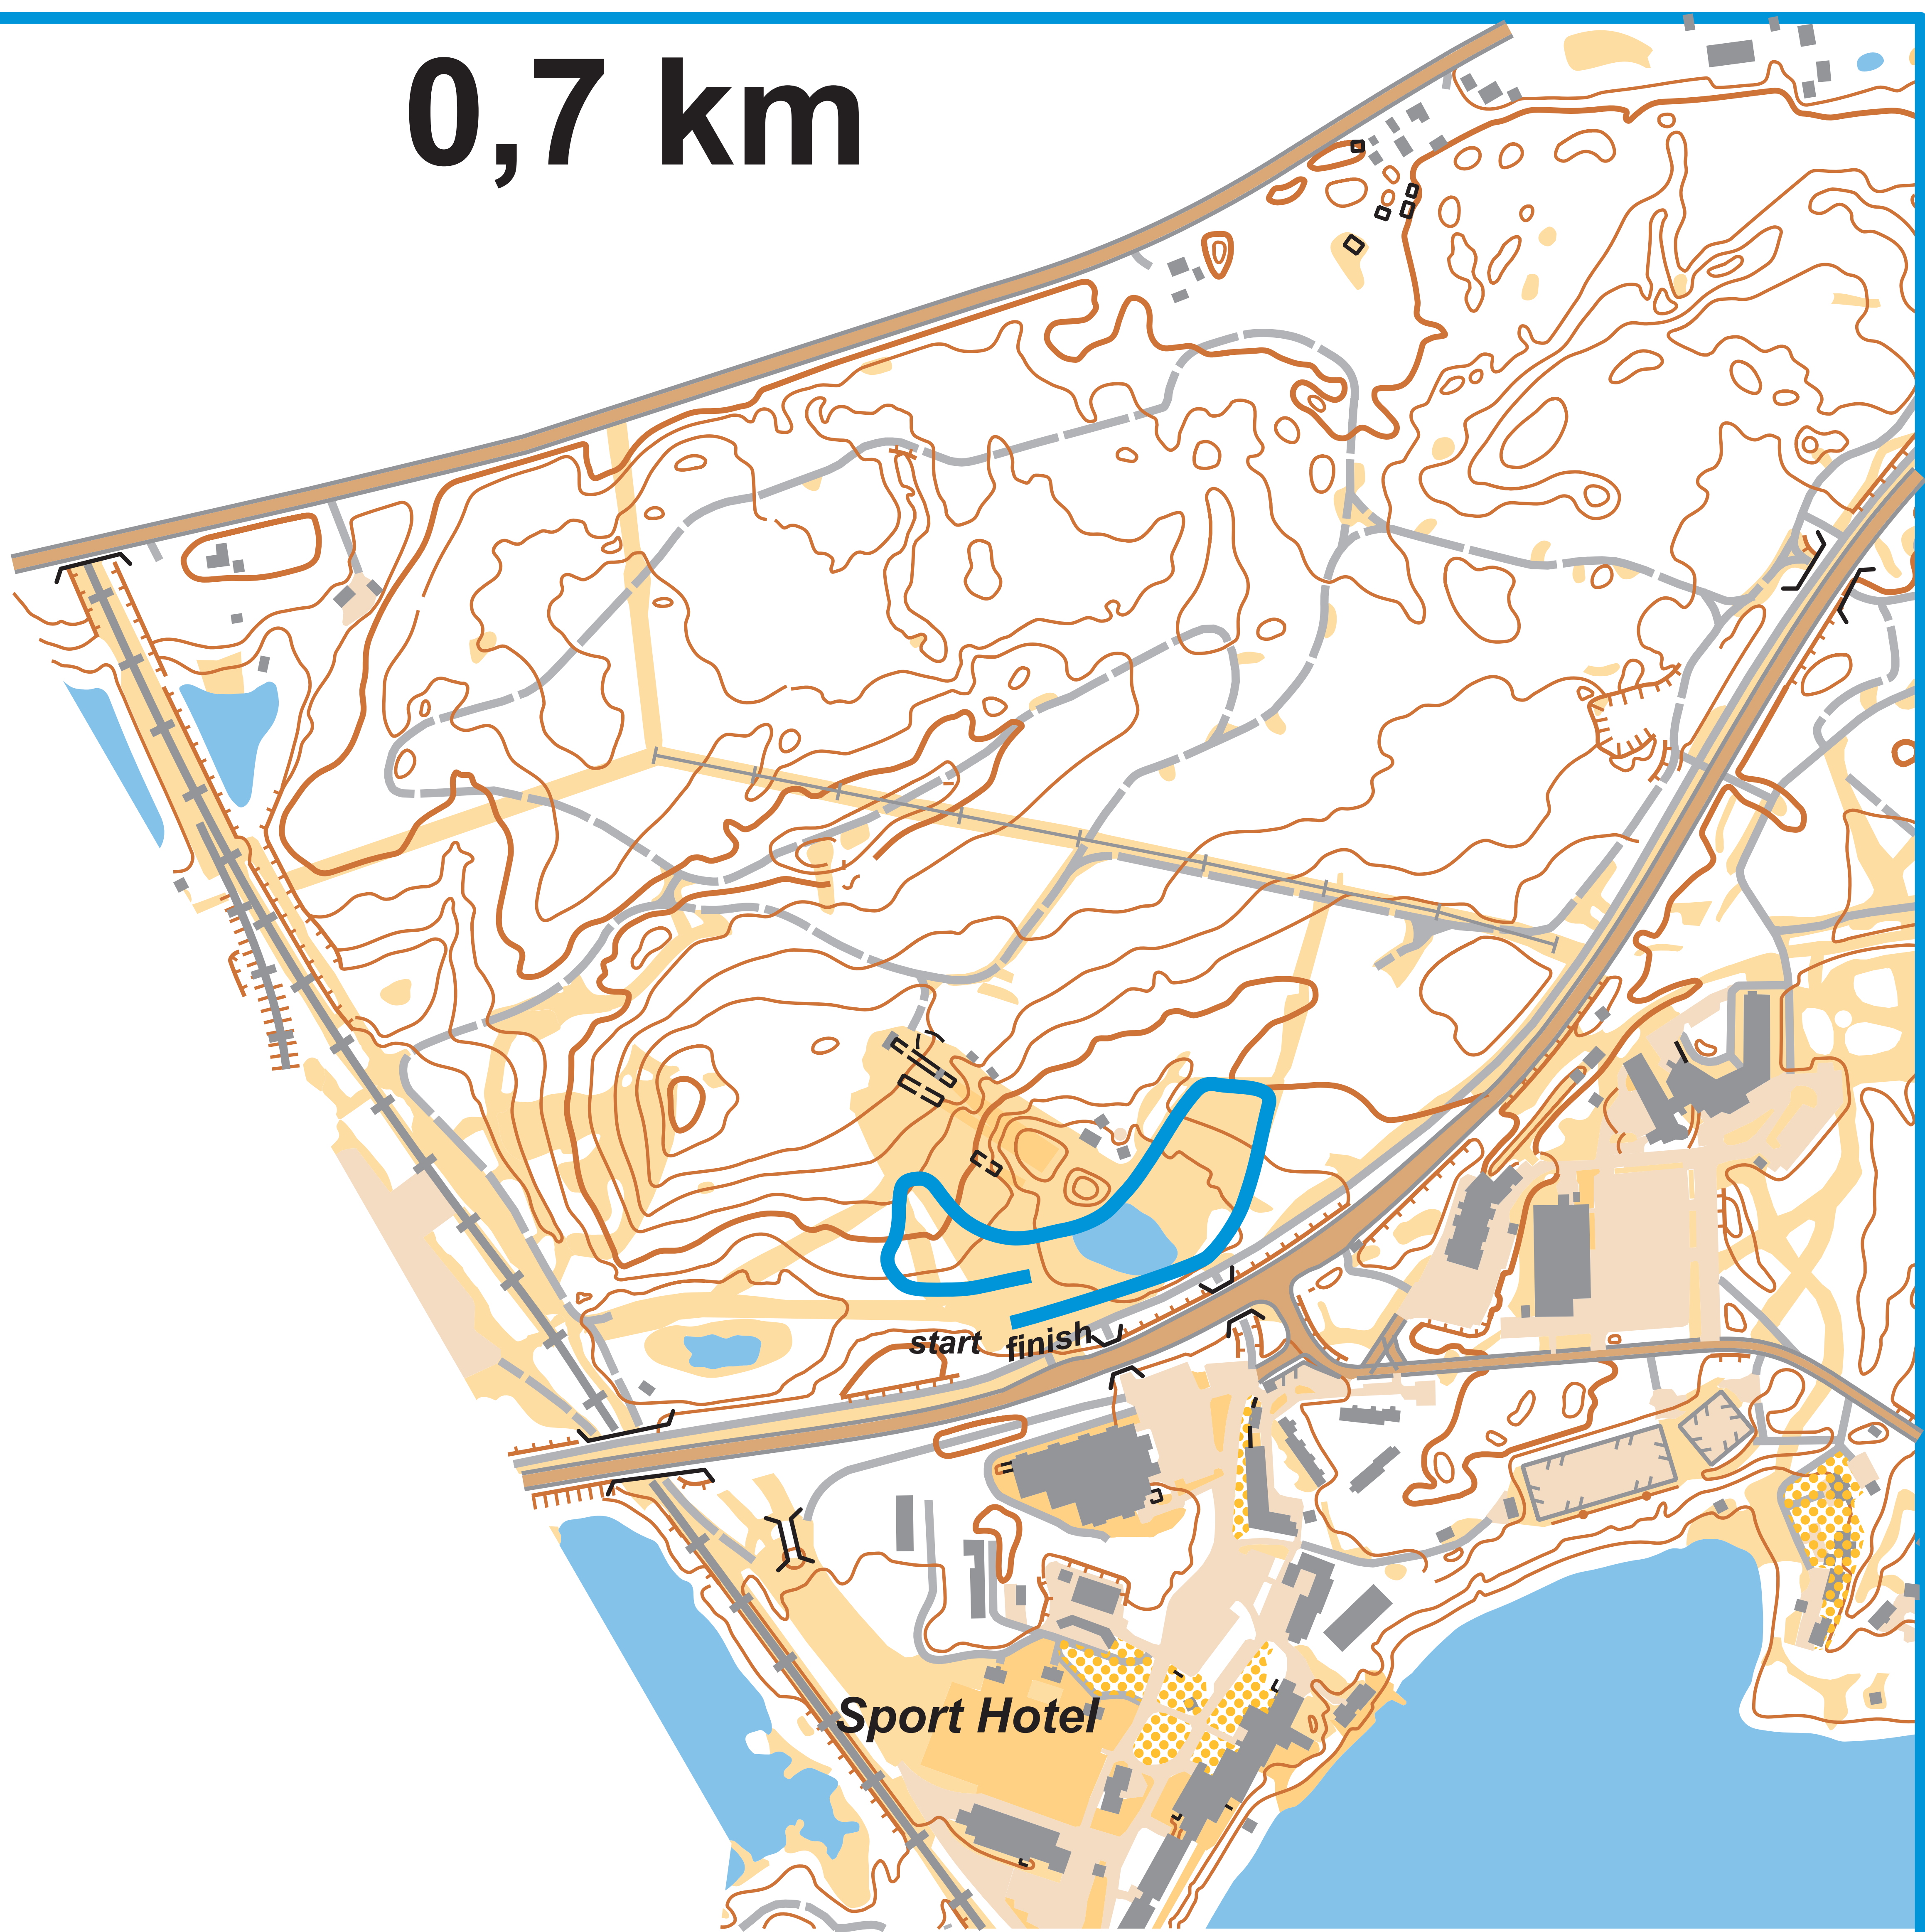

0,7 km

HD 18 m
MC 11 m
TC 27 m