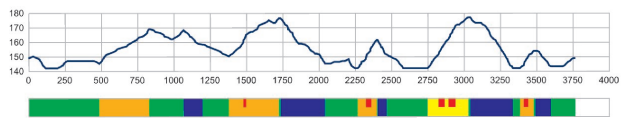

# 3,75 km

HD 35 m  
MC 35 m  
TC 139 m