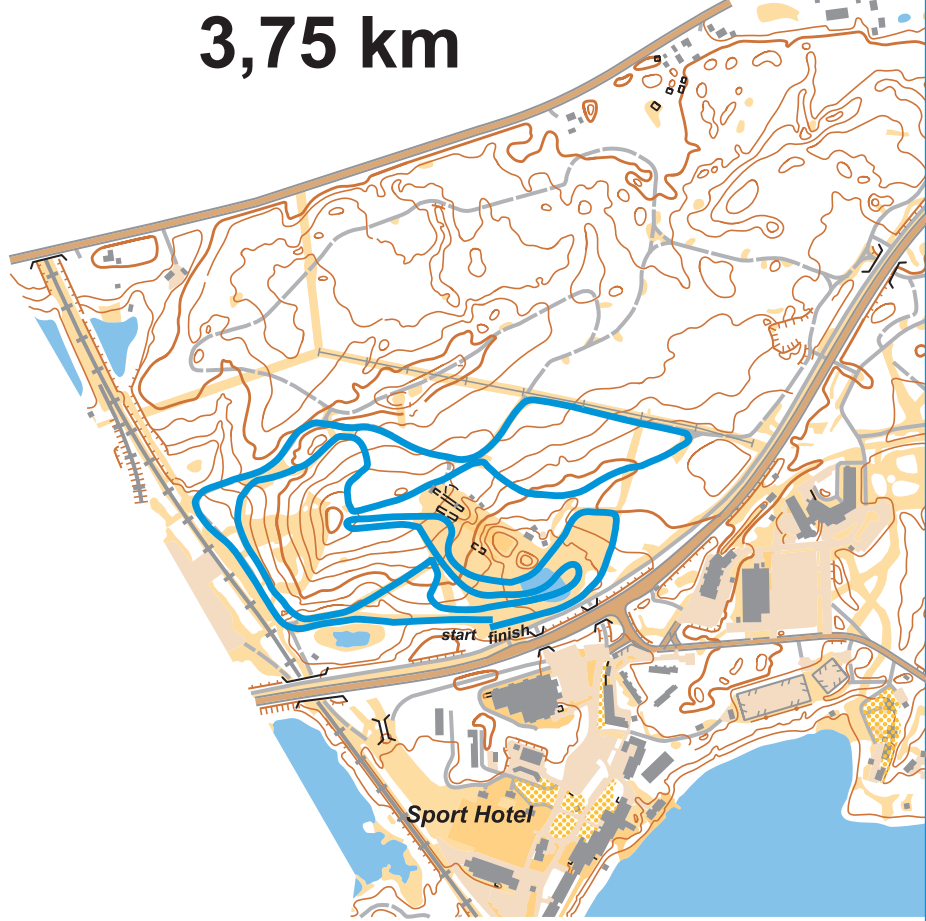

# 3,75 km

HD 35 m  
MC 35 m  
TC 139 m