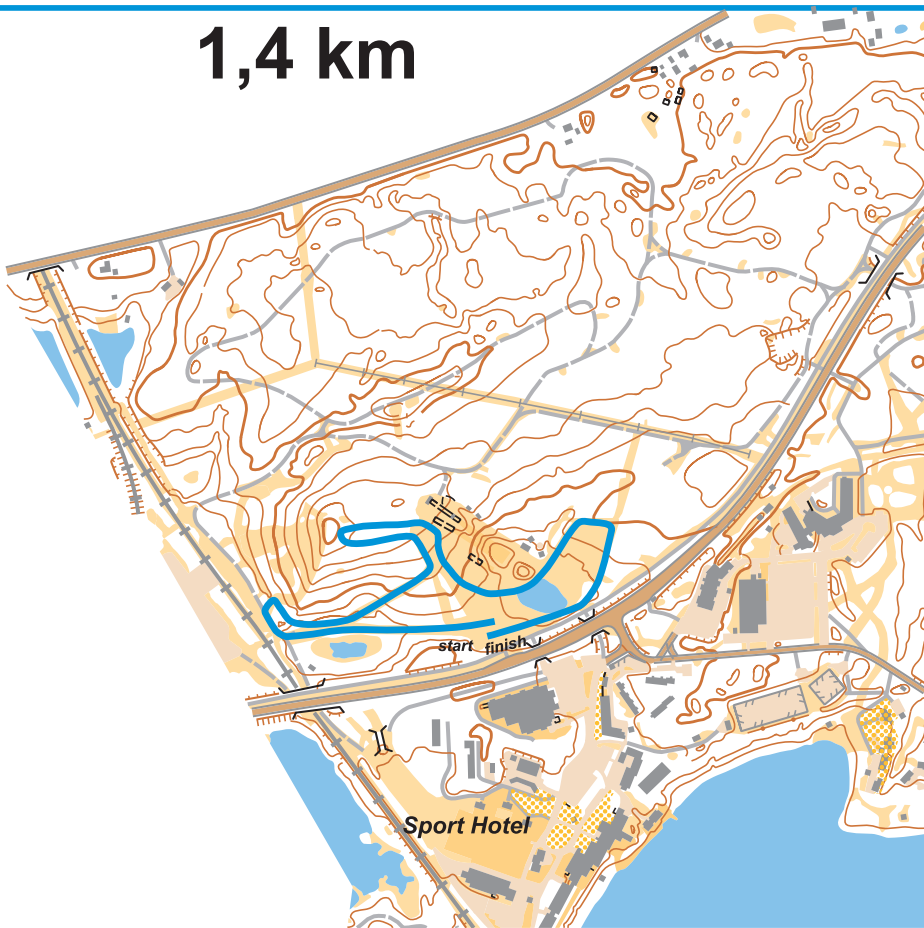

# 1,4 km

HD 35 m  
MC 35 m  
TC 60 m