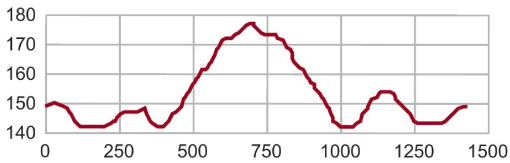

# 1,4 km

HD 35 m  
MC 35 m  
TC 60 m