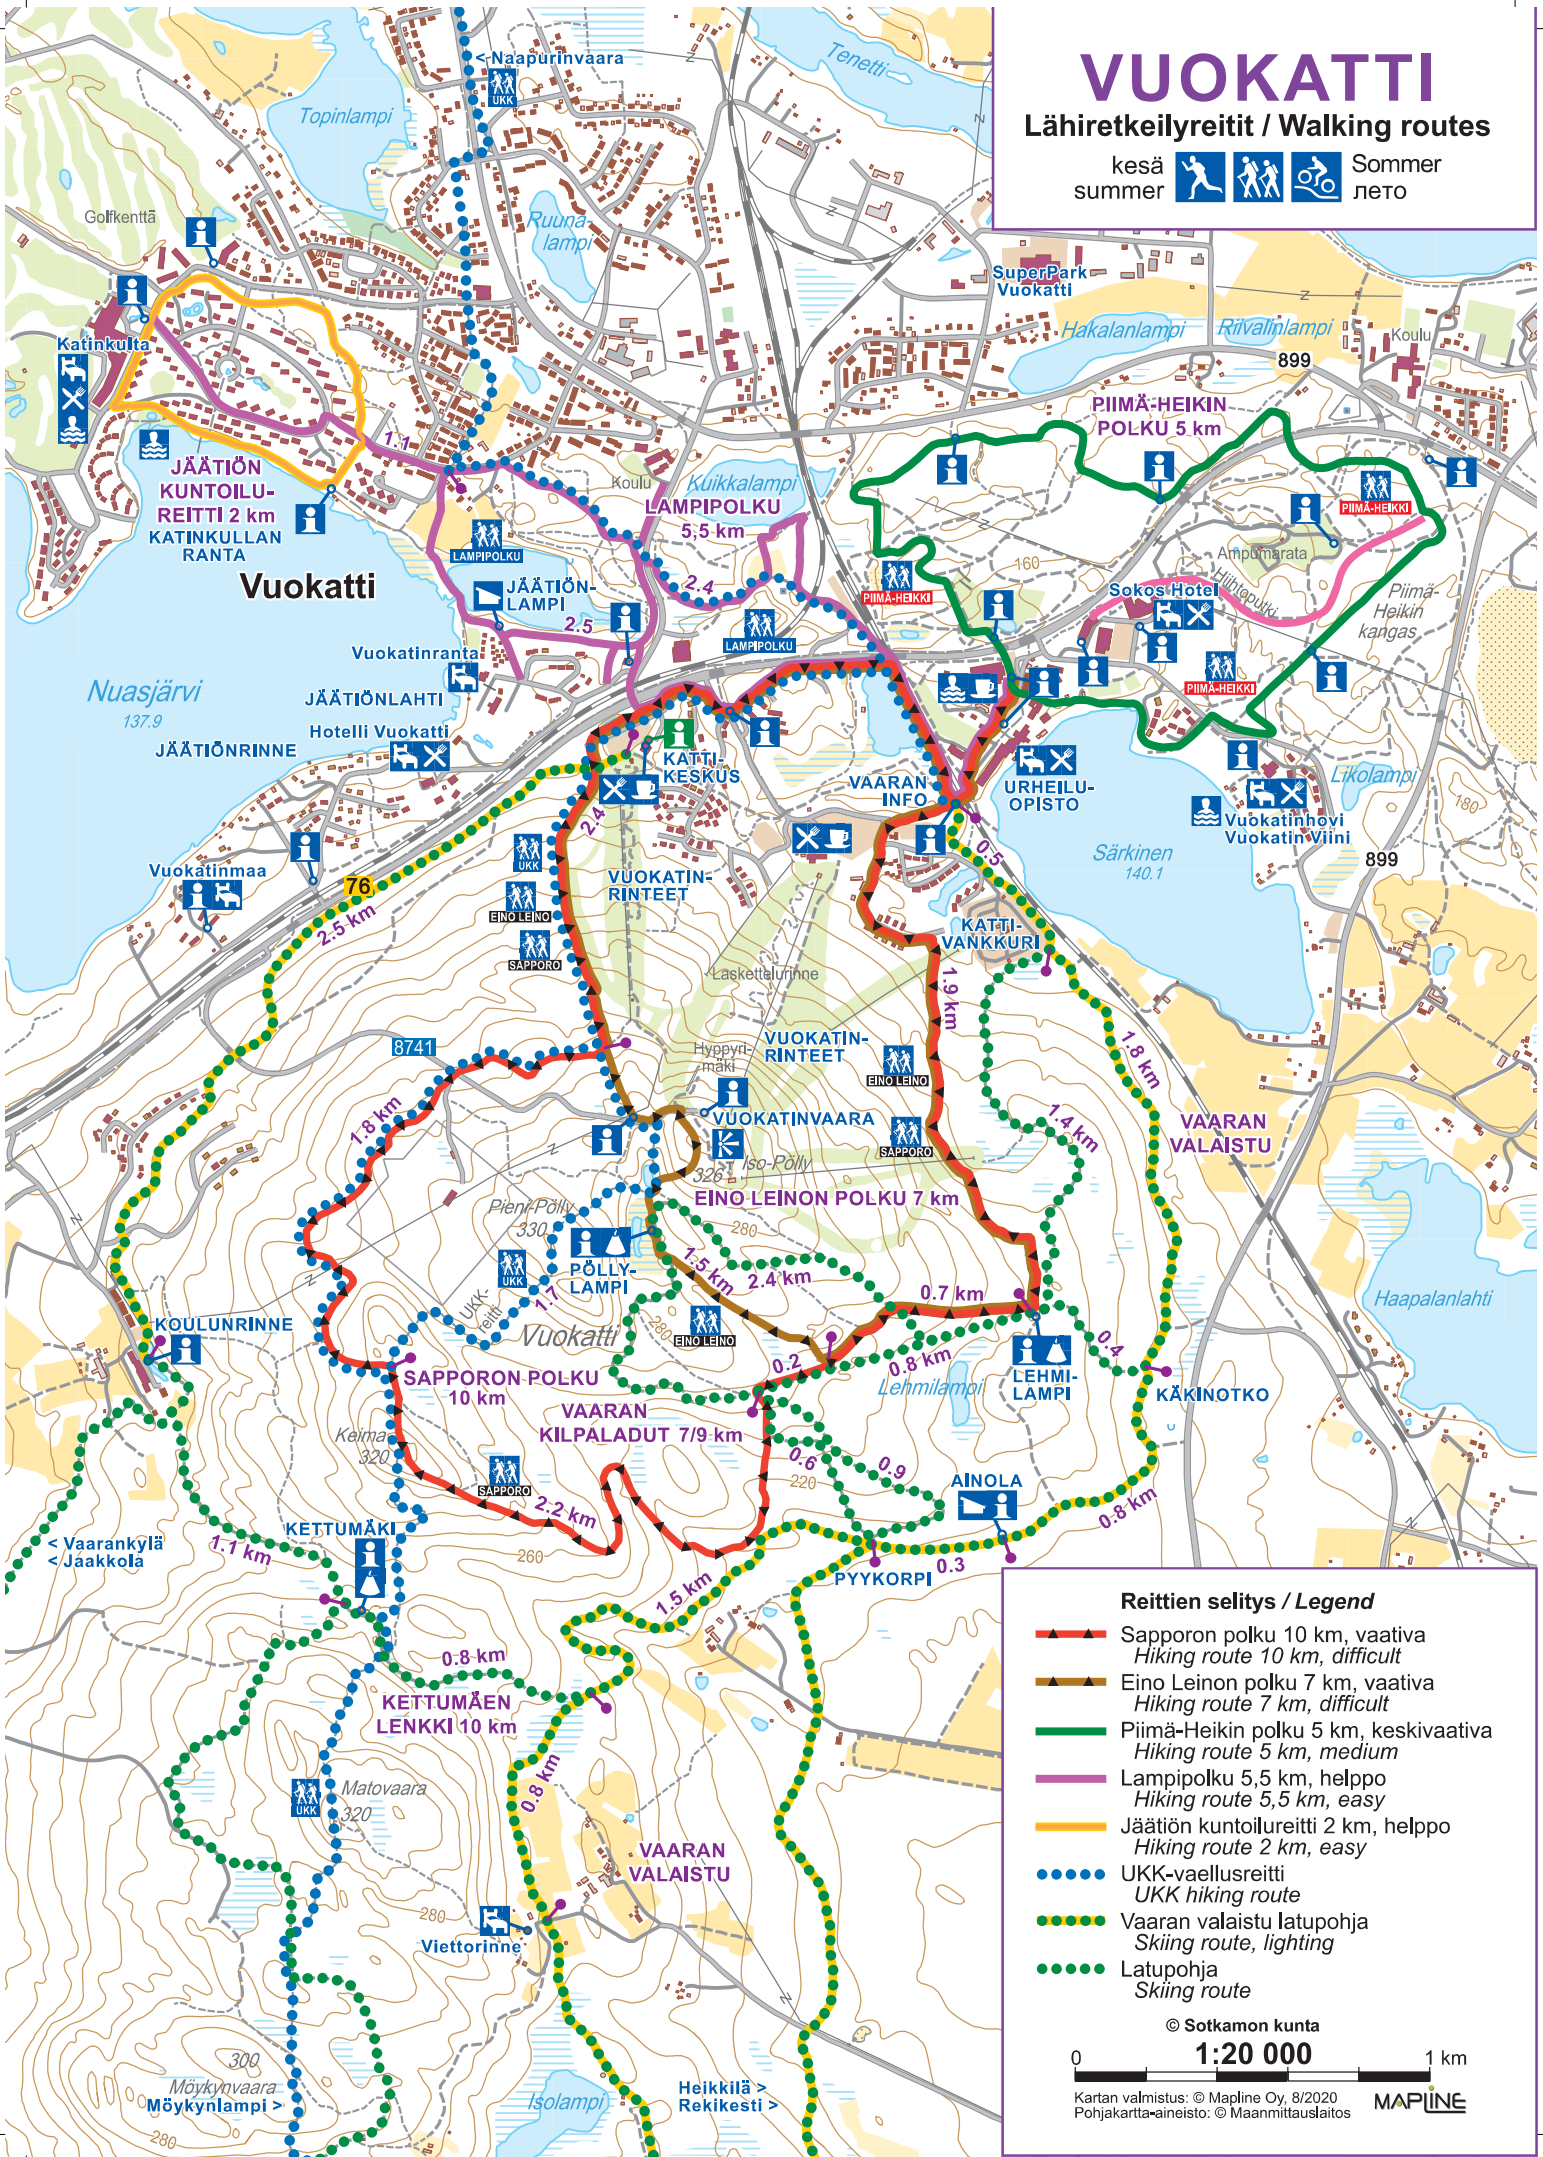

VUOKATTI

Lähiretkeilyreitit / Walking routes

kesä summer    Sommer лето

Reittien selitys / Legend

-  Sapporon polku 10 km, vaativa
Hiking route 10 km, difficult
-  Eino Leinon polku 7 km, vaativa
Hiking route 7 km, difficult
-  Piimä-Heikin polku 5 km, keskivaativa
Hiking route 5 km, medium
-  Lampipolku 5,5 km, helppo
Hiking route 5,5 km, easy
-  Jäätiön kuntoilureitti 2 km, helppo
Hiking route 2 km, easy
-  UKK-vaellusreitti
UKK hiking route
-  Vaaran valaistu latupohja
Skiing route, lighting
-  Latupohja
Skiing route

© Sotkamon kunta

0 1:20 000 1 km

Kartan valmistus: © Mapline Oy, 8/2020
Pohjakartta-aineisto: © Maanmittauslaitos

MAPLINE