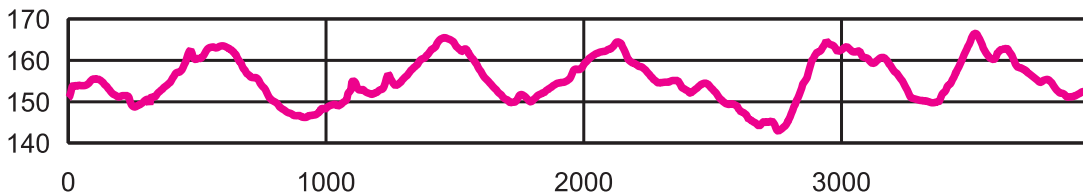

SM rullahihto 4 km reitti

TC 106 m
HC 24 m
MC 24 m