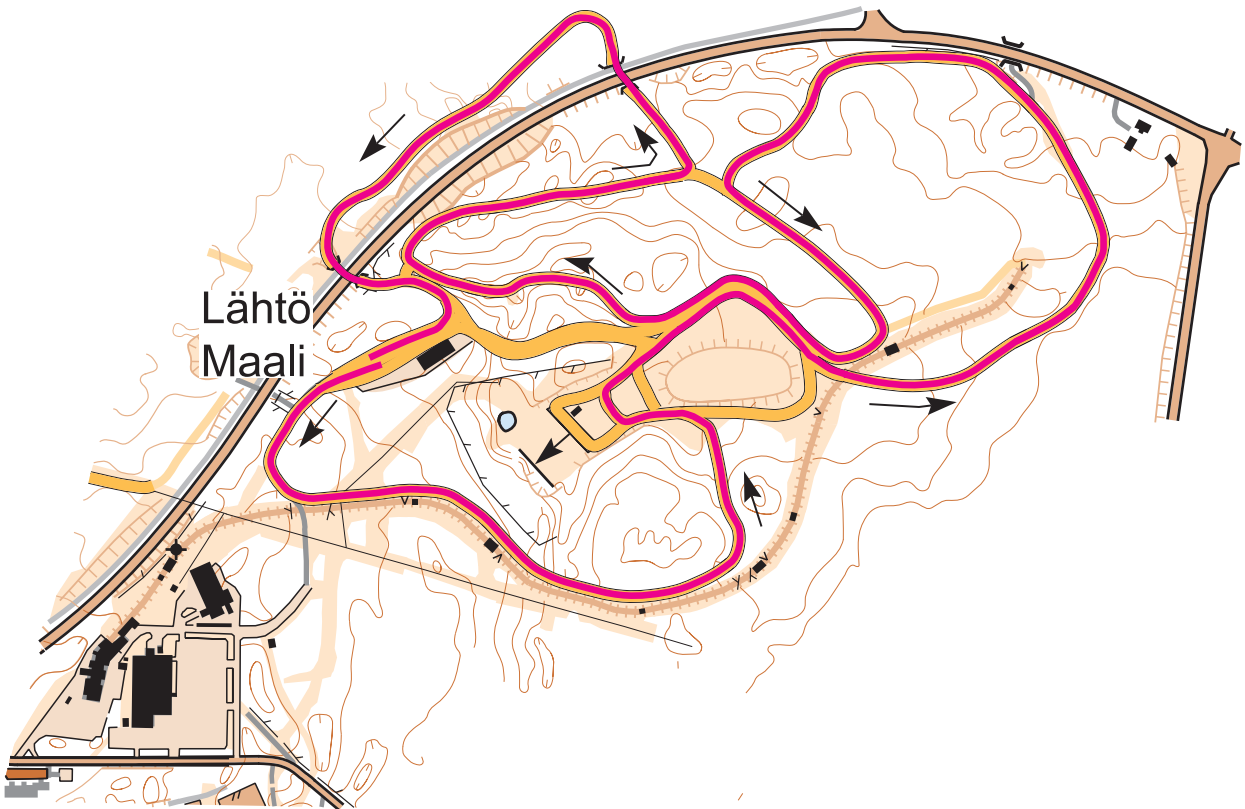

SM rullahihto 4 km reitti

TC 106 m
HC 24 m
MC 24 m