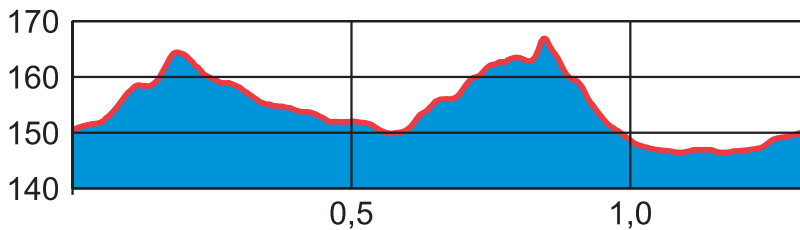

# Standing ski

## 1,2 km

HD 20 m  
MC 16 m  
TC 32 m