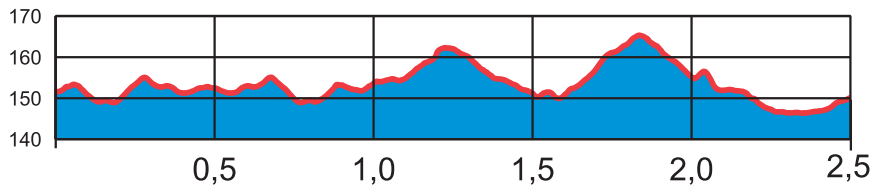

Sit ski 2,5 km

HD 19 m
MC 15 m
TC 41 m