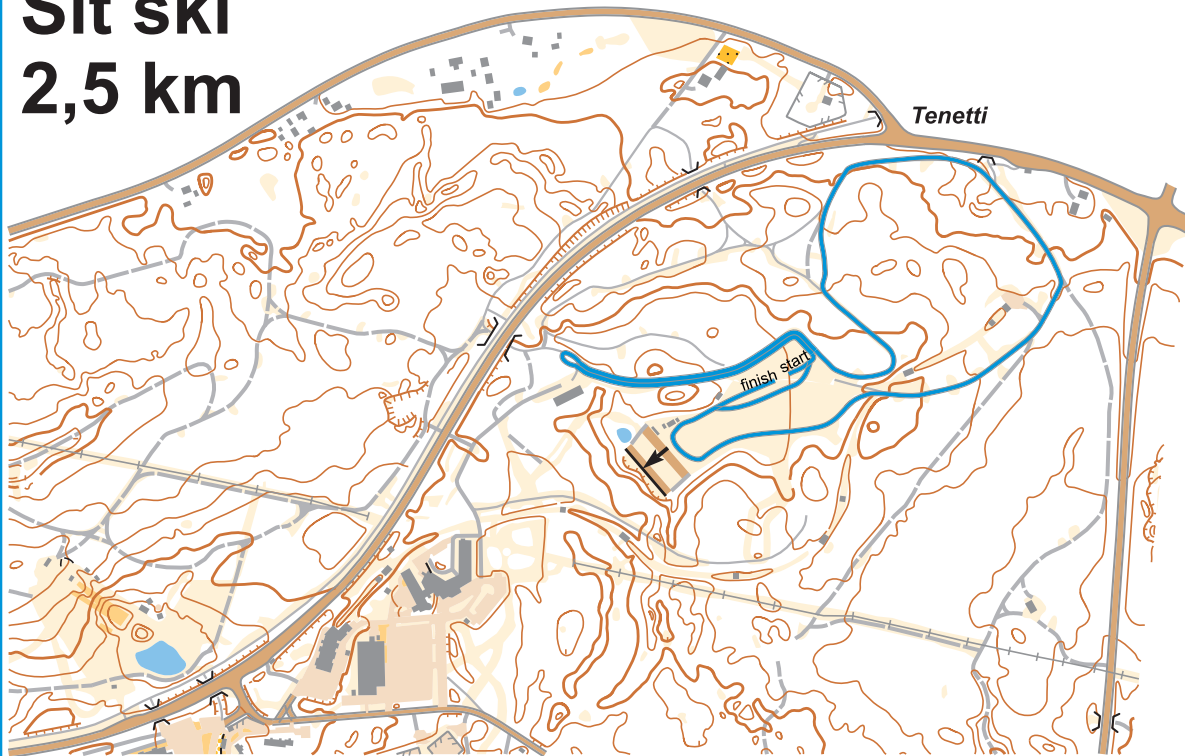

Sit ski 2,5 km

HD 19 m
MC 15 m
TC 41 m