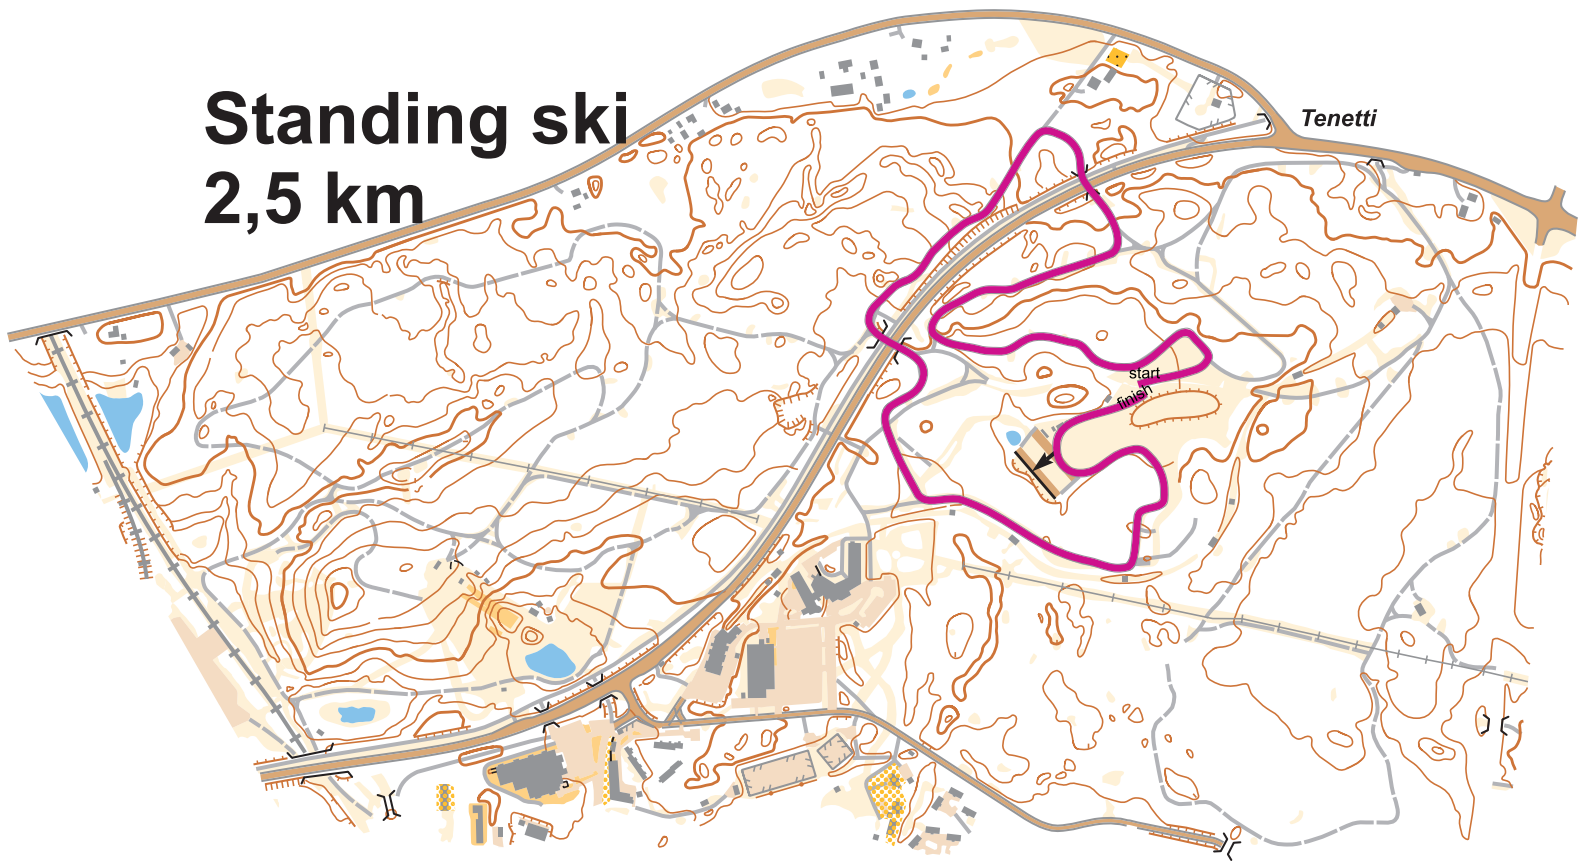

Standing ski 2,5 km

TC 79 m
MC 22 m
HC 23 m