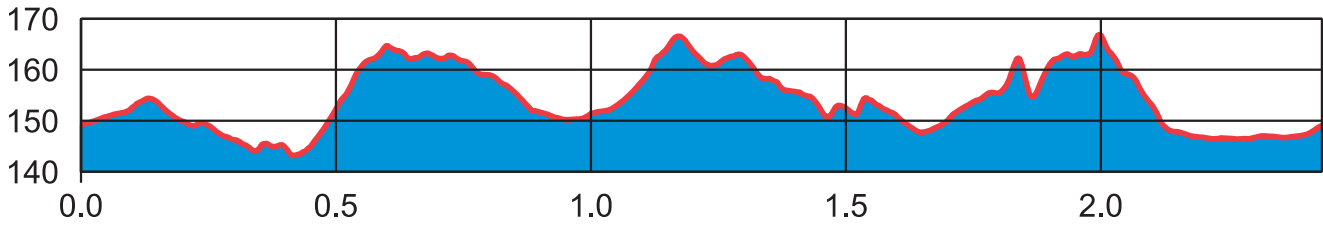

Standing ski 2,5 km

TC 79 m
MC 22 m
HC 23 m