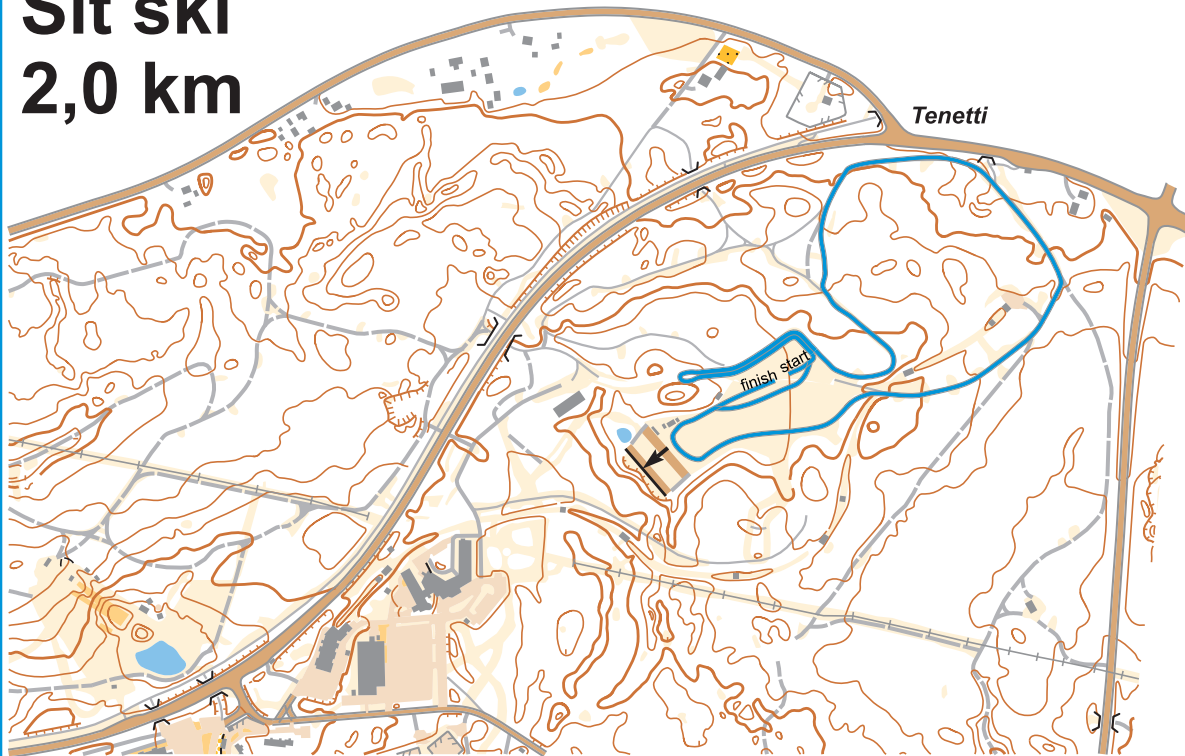

Sit ski 2,0 km

HD 19 m
MC 15 m
TC 33 m