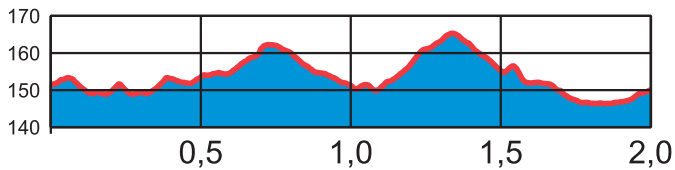

Sit ski 2,0 km

HD 19 m
MC 15 m
TC 33 m