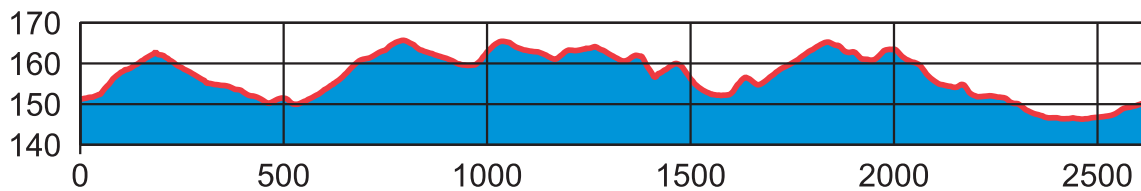

Sit-ski 2,5 km

Course length 2624 m
HD 19 m
MC 16 m
TC 54 m