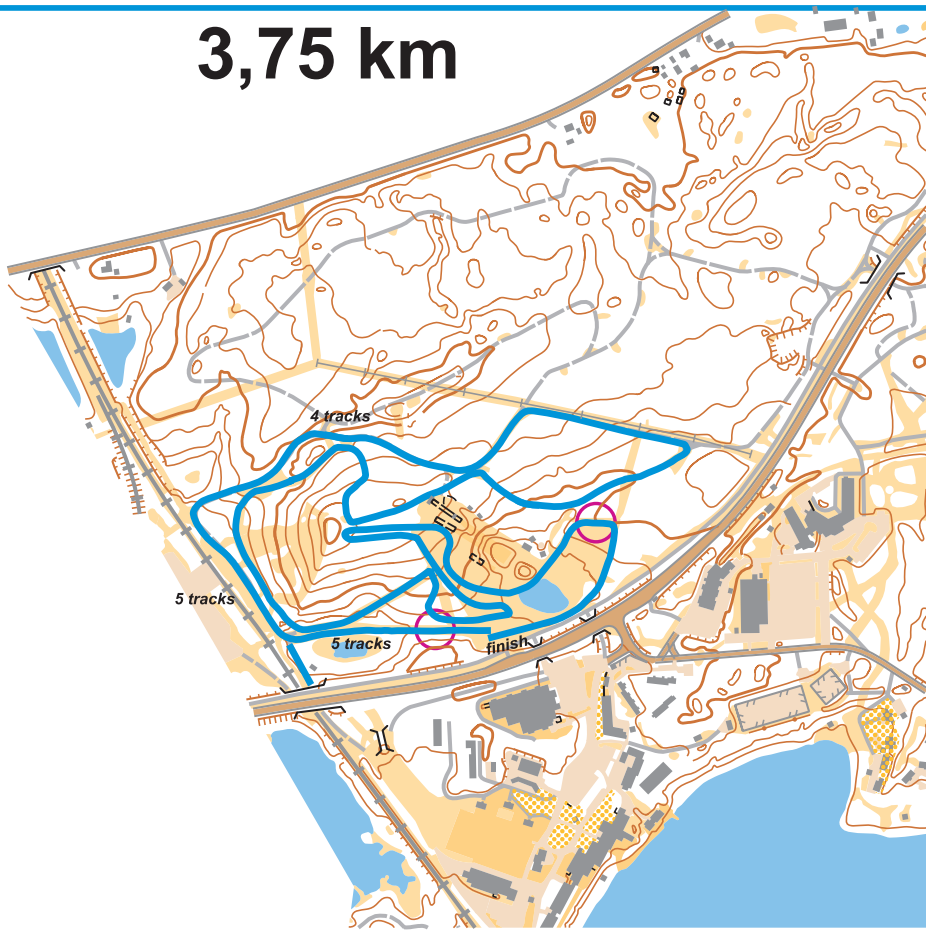

# 3,75 km

Course length 3550 m

TC 128 m  
HD 36 m  
MC 31 m