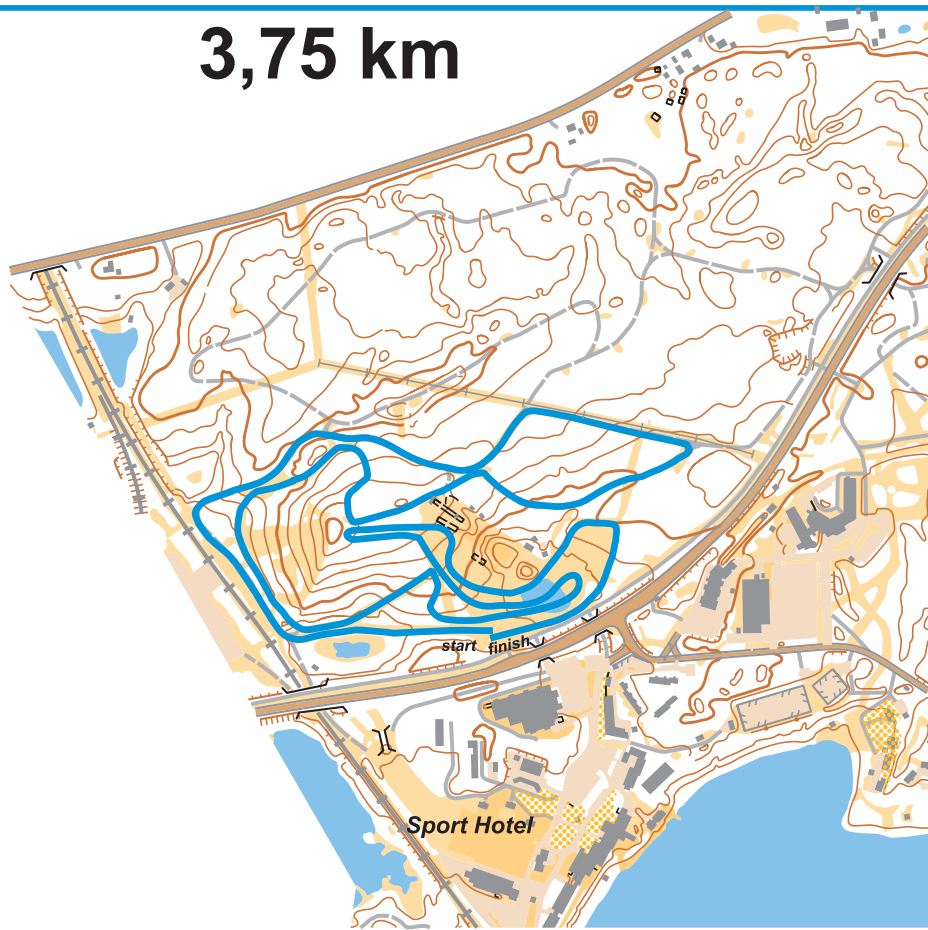

# 3,75 km

Course length 3765 m

TC 132 m  
HD 36 m  
MC 36 m