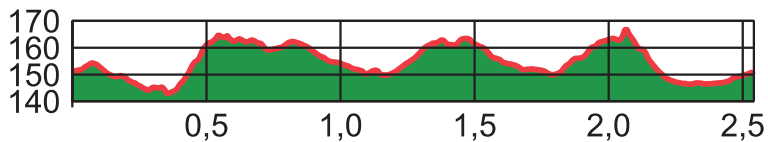

Standing ski

2,5 km

HD	25 m
MC	22 m
TC	67 m