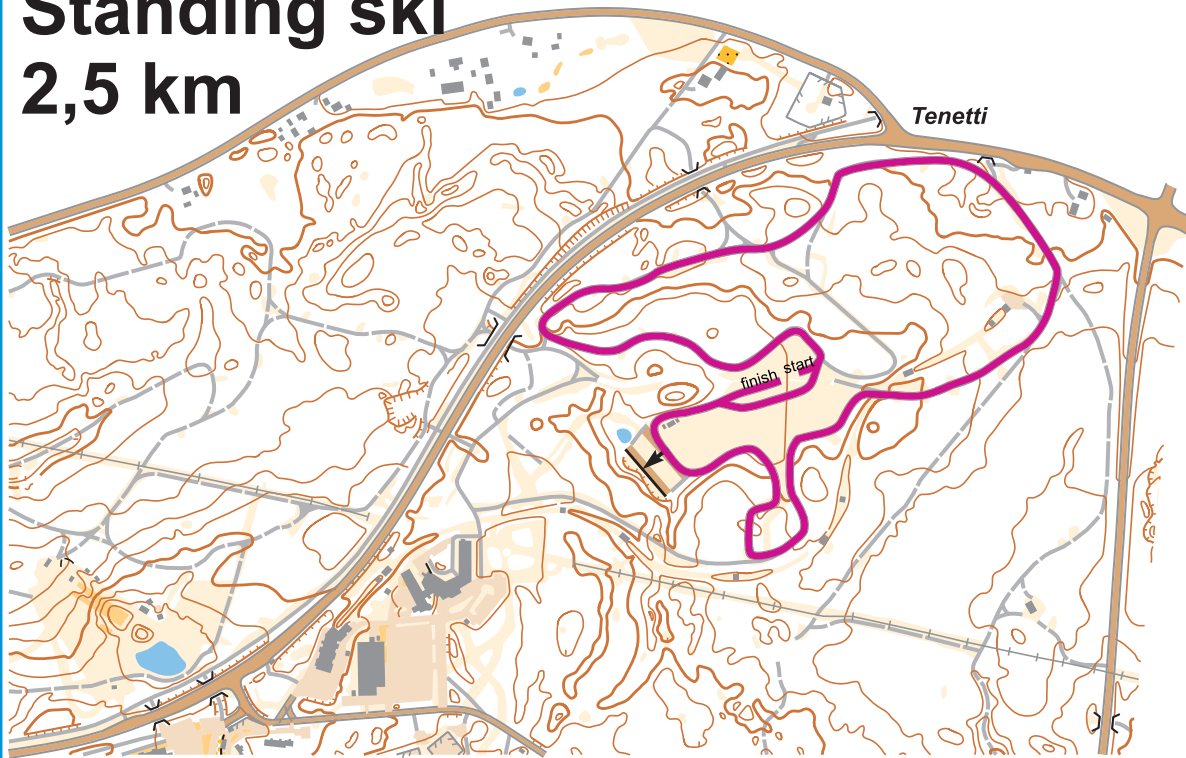

Standing ski

2,5 km

HD	25 m
MC	22 m
TC	67 m