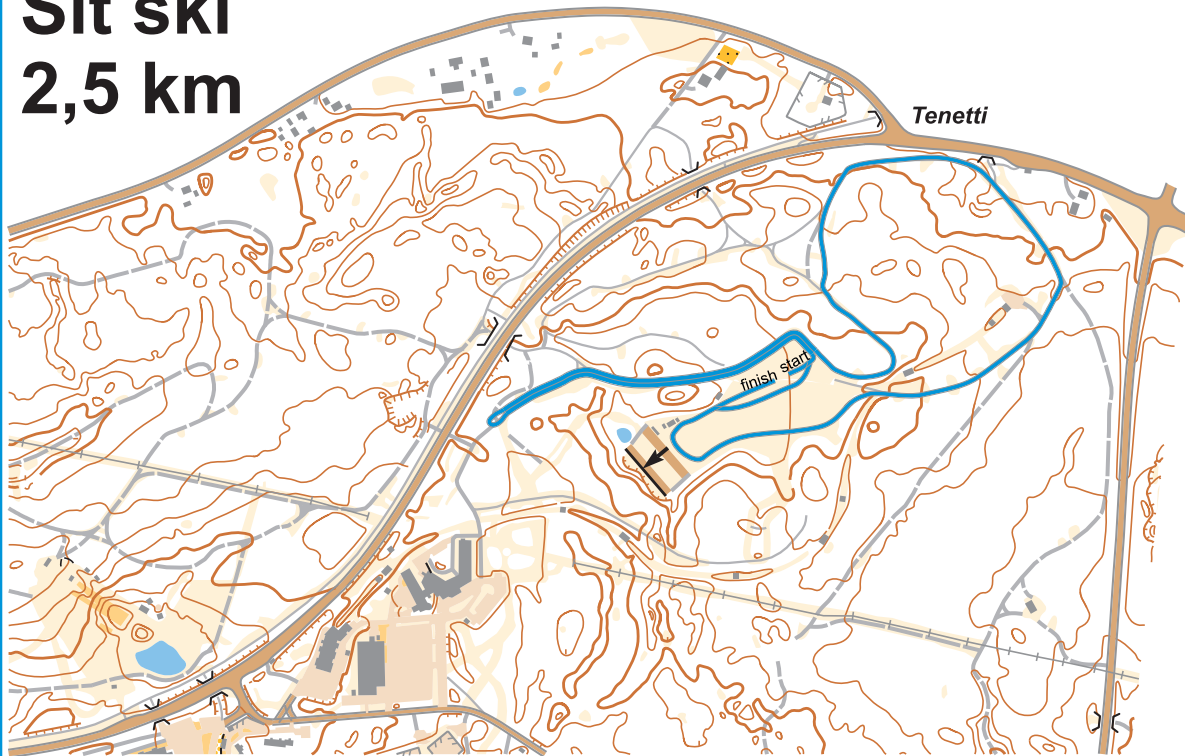

Sit ski 2,5 km

HD 19 m
MC 15 m
TC 41 m