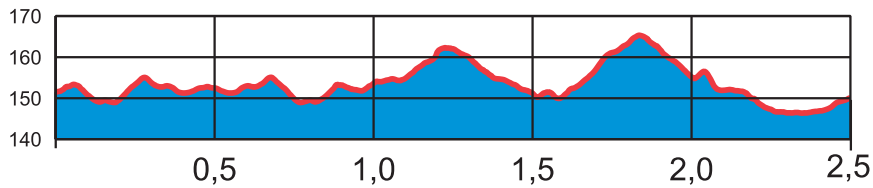

Sit ski 2,5 km

HD 19 m
MC 15 m
TC 41 m