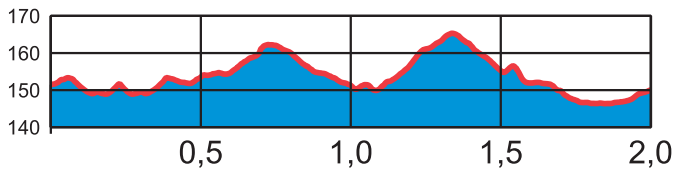

# Sit ski 2,0 km

HD 19 m  
MC 15 m  
TC 33 m