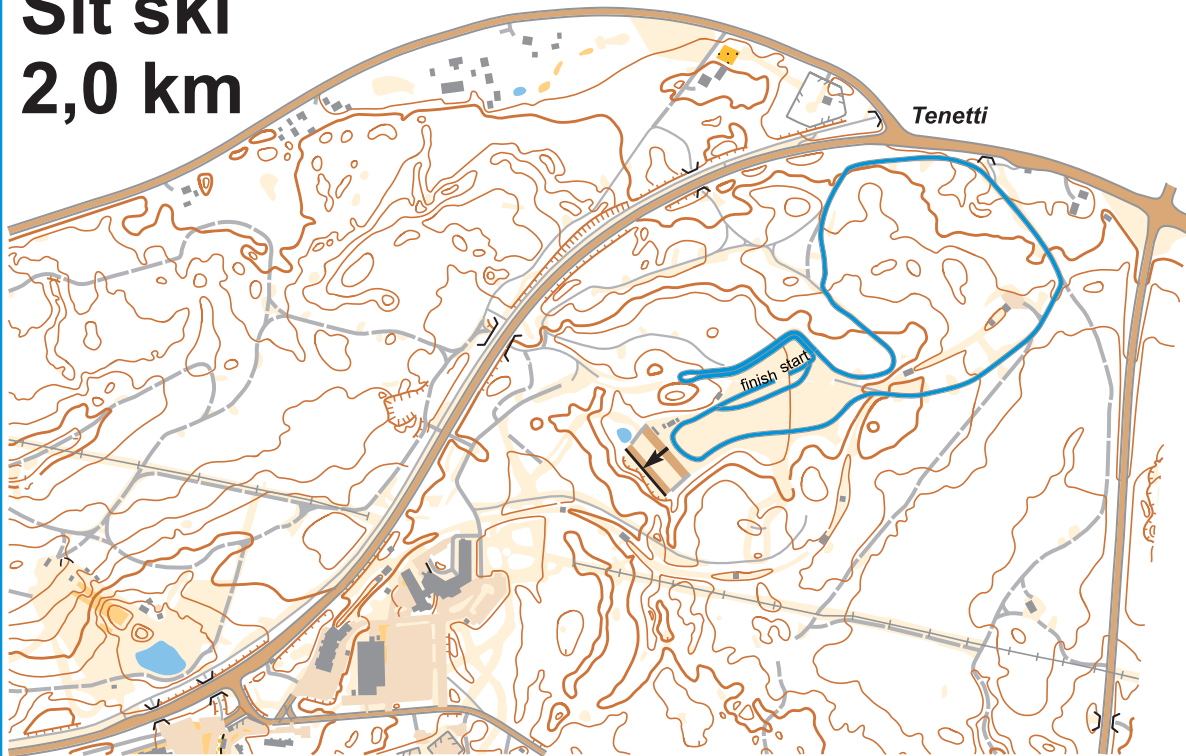

# Sit ski 2,0 km

HD 19 m  
MC 15 m  
TC 33 m