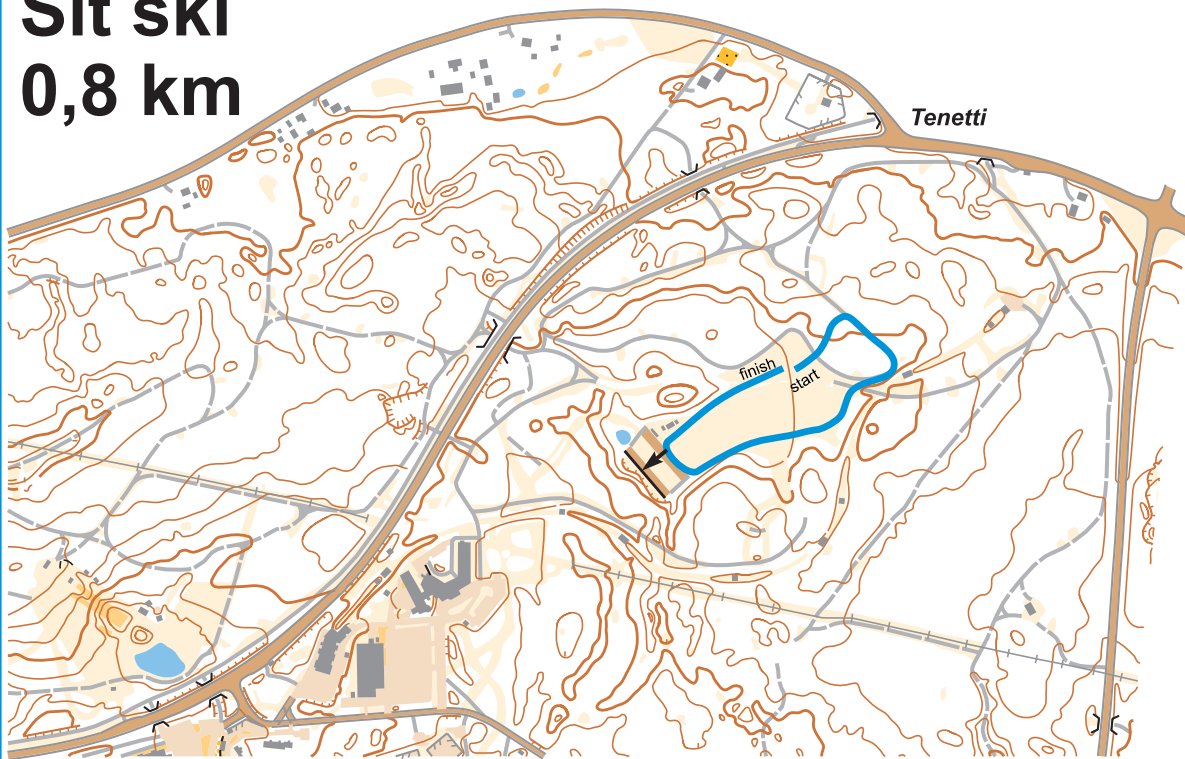

Sit ski

0,8 km

HD 13 m
MC 8 m
TC 13 m