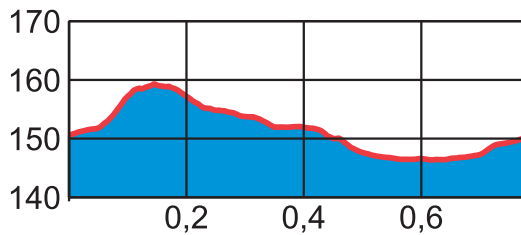

Sit ski

0,8 km

HD 13 m
MC 8 m
TC 13 m