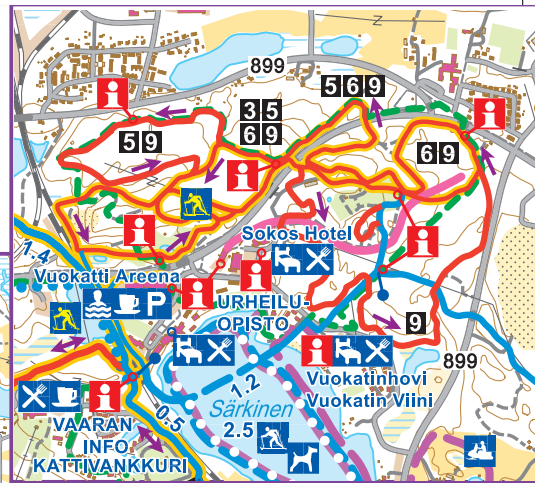

VUOKATTI

Ulkoilualue /
Outdoor recreation area

talvi winter
зима

Talvireitit / Routes

- Hiihtoreitti, helppo
Skiing route, easy
- Hiihtoreitti, keskivaativa
Skiing route, medium
- Hiihtoreitti, vaativa
Skiing route, difficult
- Valaistu reitti
Lighting
- Hiihtoputki
Ski tunnel
- Hiihtoreitti jäällä
Skiing route on ice
- Kävelyreitti jäällä
Walking route on ice
- Vuokatinvaaaran maisemareitti 1 km
Vaativa, difficult
- Moottorikelkkareitti
Snowmobile route
- Kävelyreitit
Walking routes
- UKK-vaellusreitti
Vaativa, difficult
- Hiihtosuunta
Skiing direction