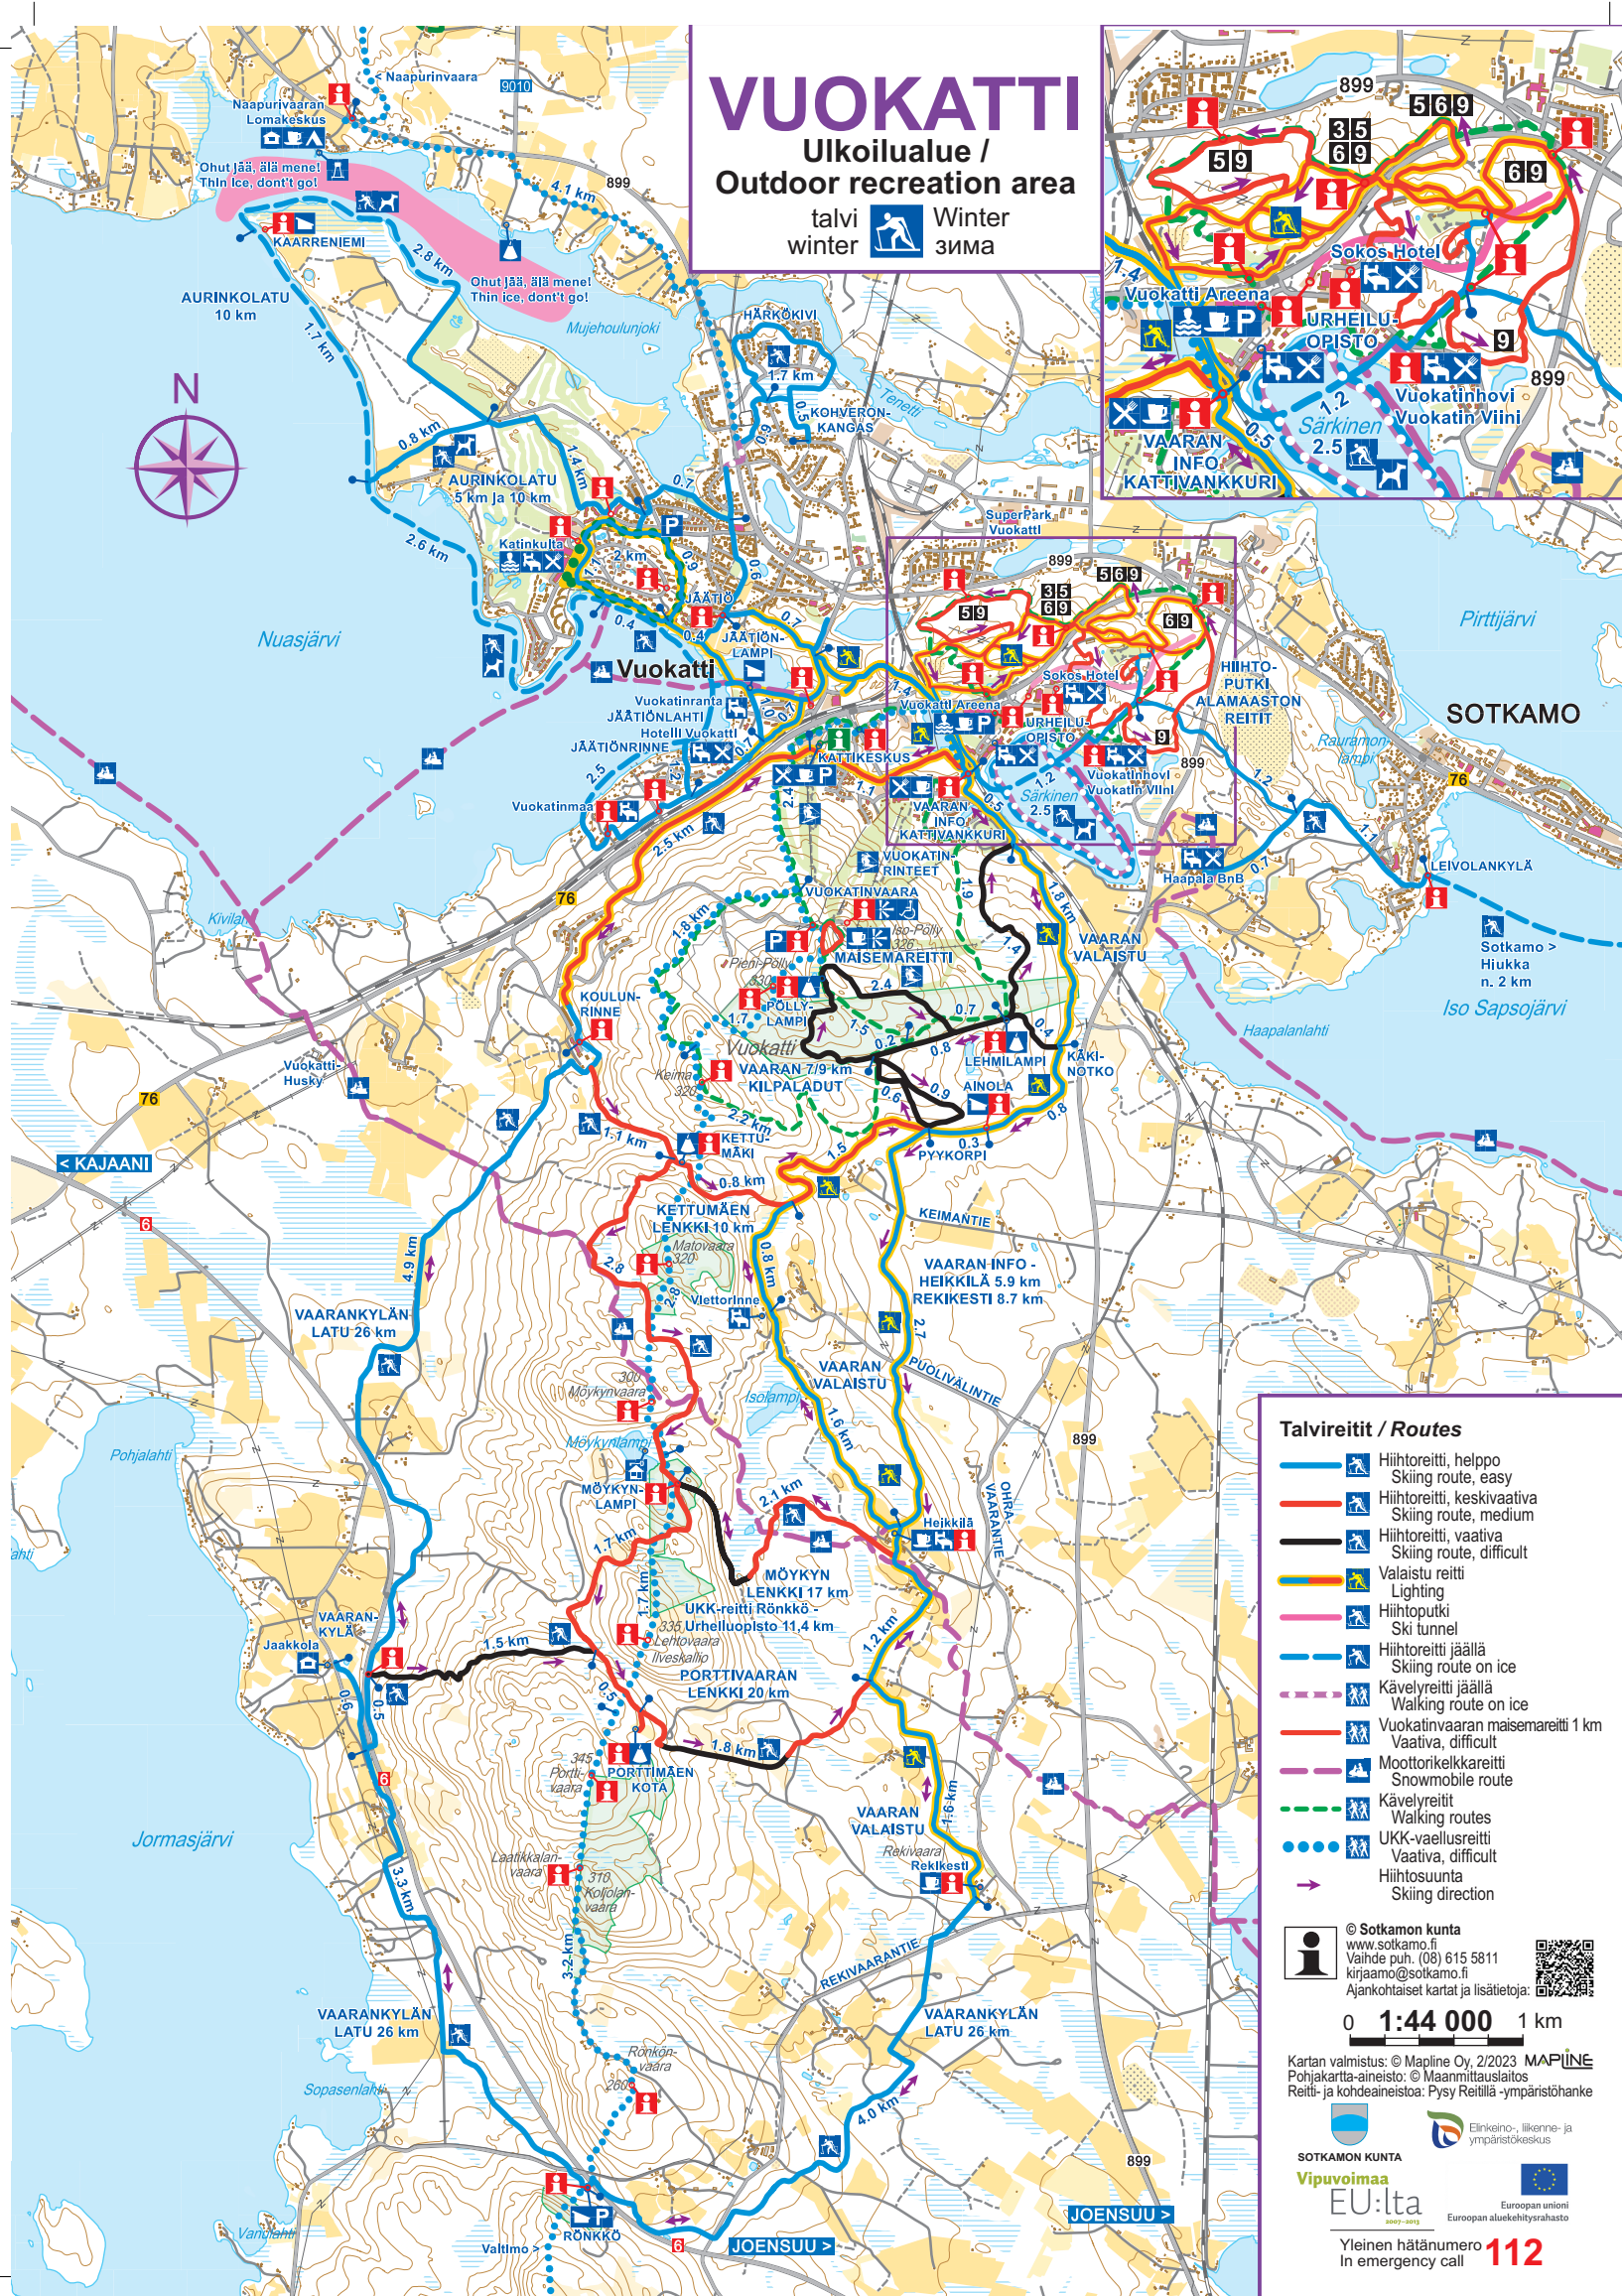

VUOKATTI

Ulkoilualue /
Outdoor recreation area

talvi winter
зима

Talvireitit / Routes

- Hiihtoreitti, helppo
Skiing route, easy
- Hiihtoreitti, keskivaativa
Skiing route, medium
- Hiihtoreitti, vaativa
Skiing route, difficult
- Valaistu reitti
Lighting
- Hiihtoputki
Ski tunnel
- Hiihtoreitti jäällä
Skiing route on ice
- Kävelyreitti jäällä
Walking route on ice
- Vuokatinvaaaran maisemareitti 1 km
Vaativa, difficult
- Moottorikelkkareitti
Snowmobile route
- Kävelyreitit
Walking routes
- UKK-vaellusreitti
Vaativa, difficult
- Hiihtosuunta
Skiing direction

SOTKAMON KUNTA
Elinkeino-, liikenne- ja ympäristökeskus
Vipuvoimaa
EU:lta
Euroopan unioni
Euroopan aluekehitysrahasto

Yleinen hätänumero
In emergency call **112**

HIUKKA - PÖLLYVAARA

Ulkoilualue /
Outdoor recreation area