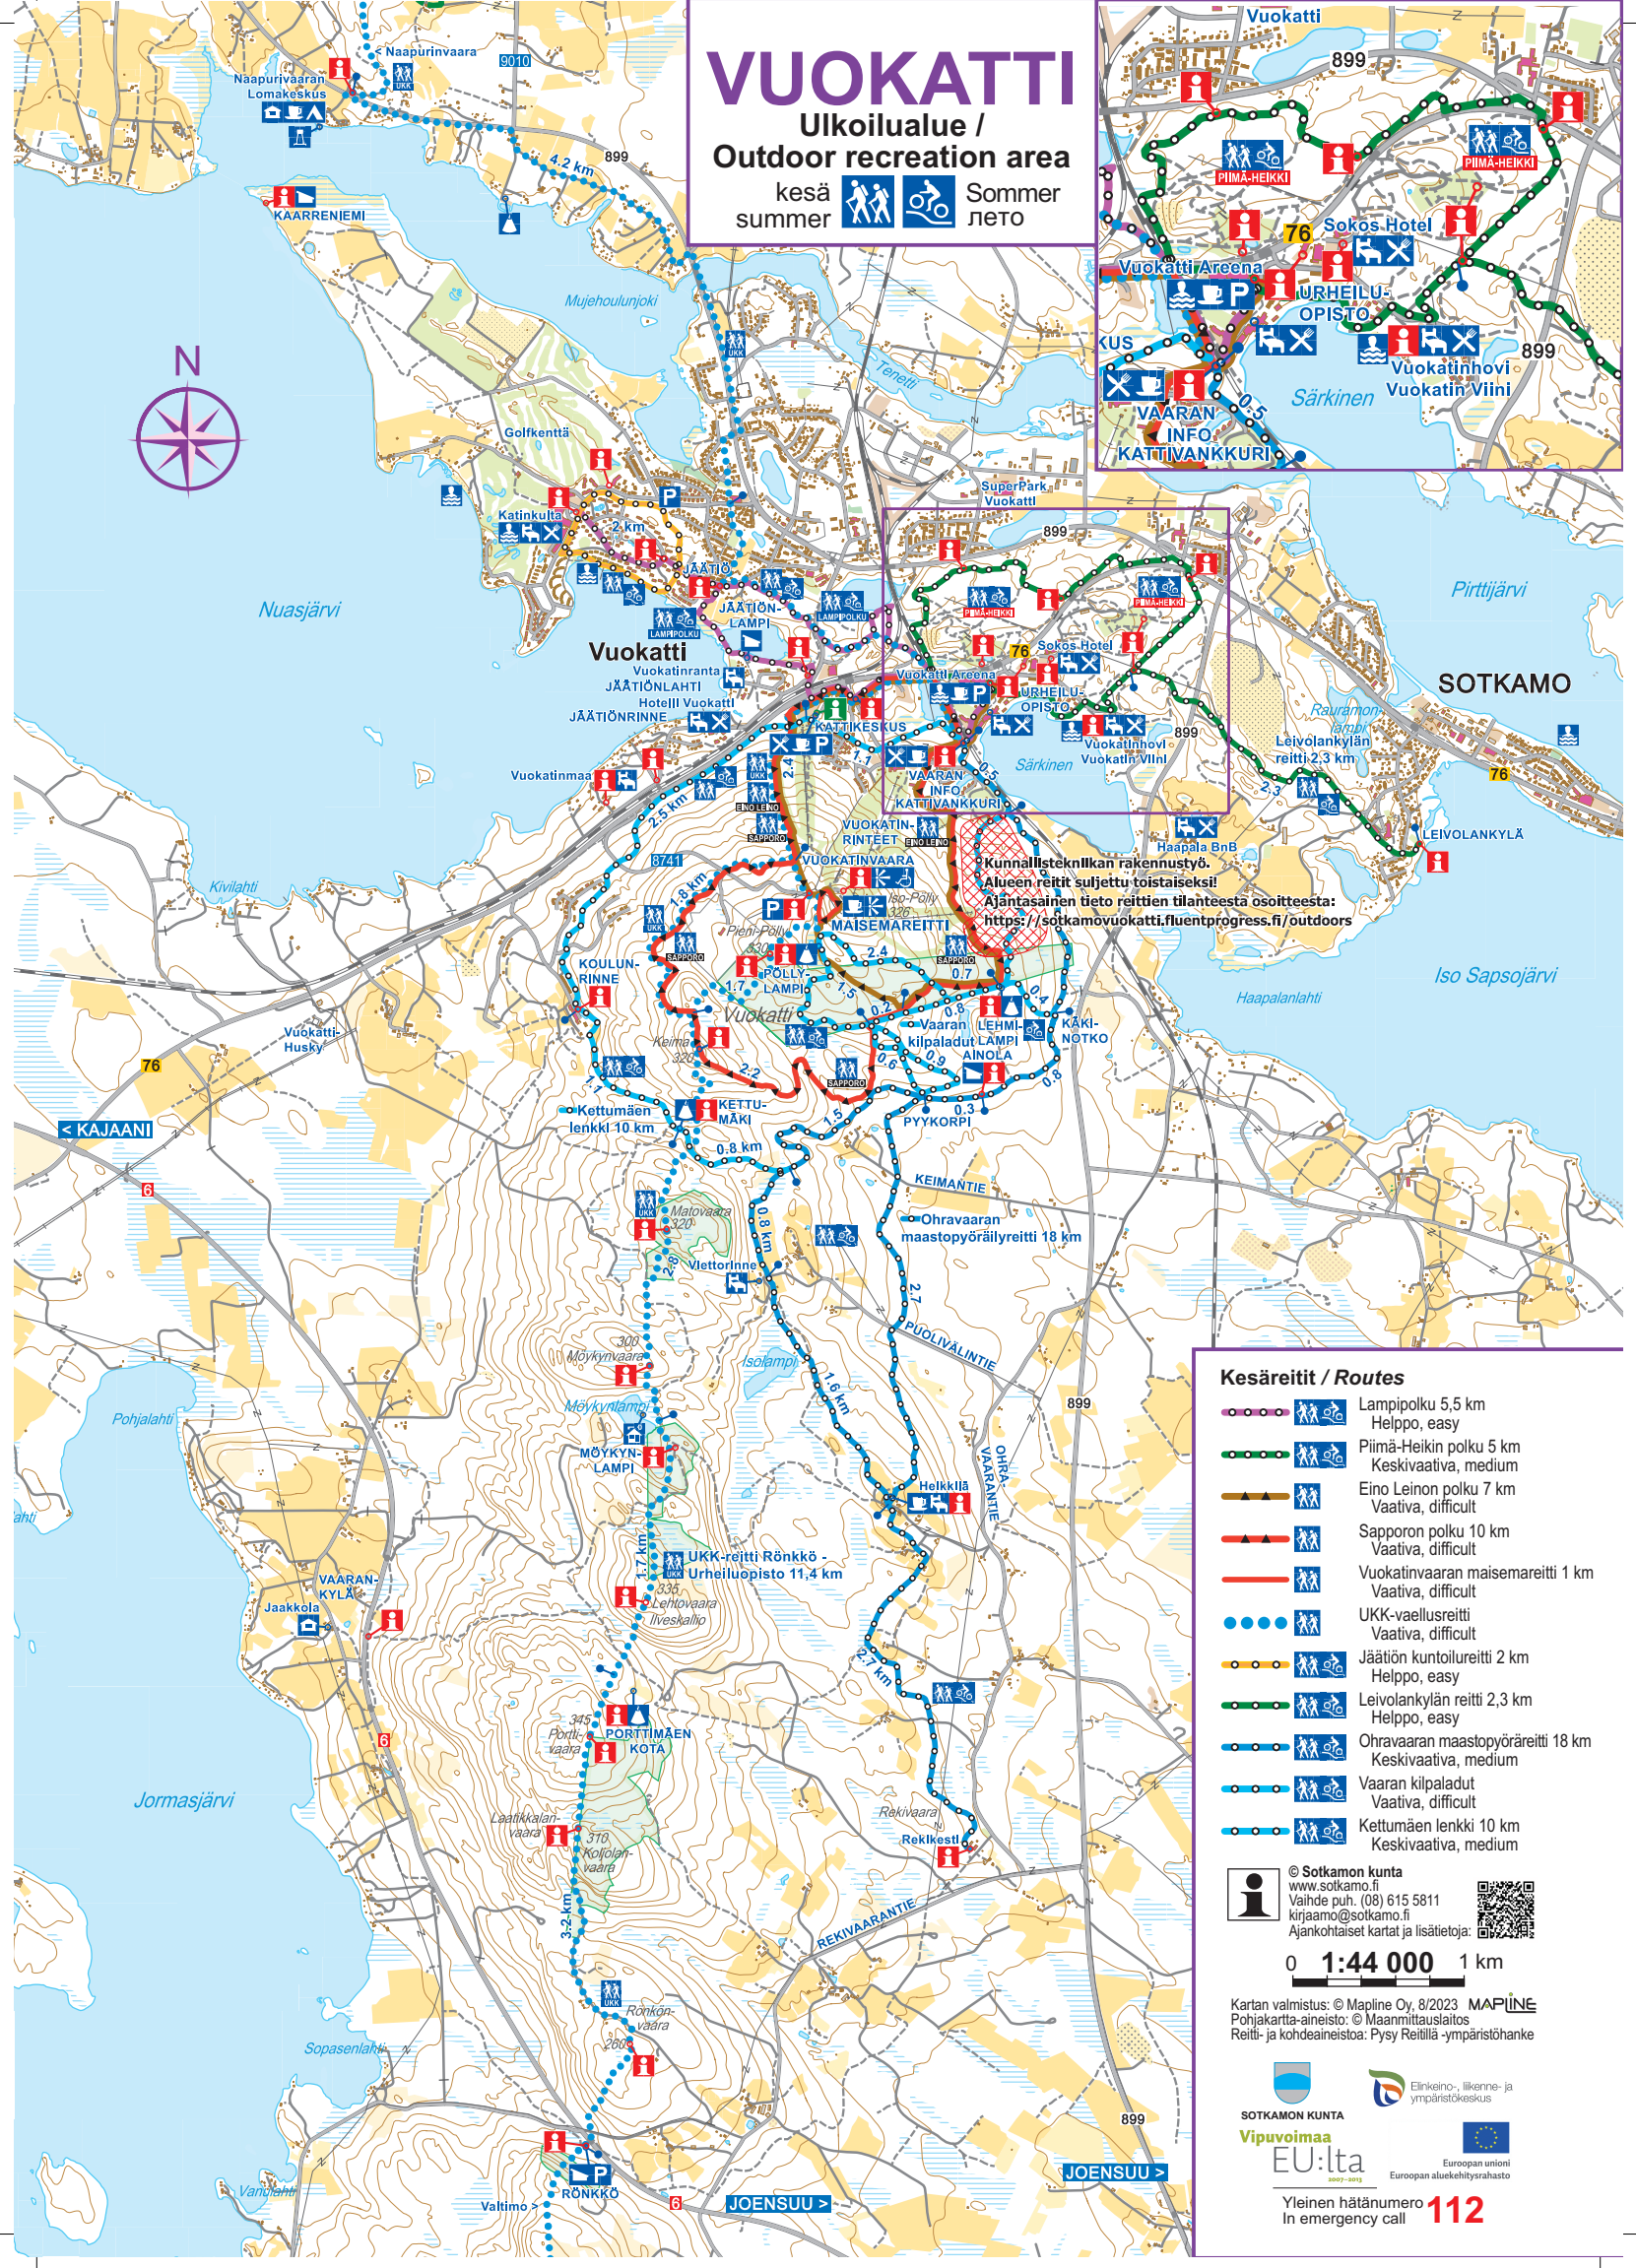

# VUOKATTI

Ulkoilualue /  
Outdoor recreation area

kesä  
summer

Sommer  
лето

Kunnallisteknillan rakennustyö.  
Alueen reitit suljettu toistaiseksi!  
Ajantasainen tieto reittien tilanteesta osoitteesta:  
<https://sotkamovuokatti.fluentprogress.fi/outdoors>

## Kesäreitit / Routes

- Lampipolku 5,5 km  
Helppo, easy
- Piimä-Heikin polku 5 km  
Keskivaativa, medium
- Eino Leinin polku 7 km  
Vaativa, difficult
- Sapporon polku 10 km  
Vaativa, difficult
- Vuokatinvaaran maisemareitti 1 km  
Vaativa, difficult
- UKK-vaellusreitti  
Vaativa, difficult
- Jäätien kuntoilureitti 2 km  
Helppo, easy
- Leivolankylän reitti 2,3 km  
Helppo, easy
- Ohravaaran maastopyöräreitti 18 km  
Keskivaativa, medium
- Vaaran kilpaladut  
Vaativa, difficult
- Kettumäen lenkki 10 km  
Keskivaativa, medium