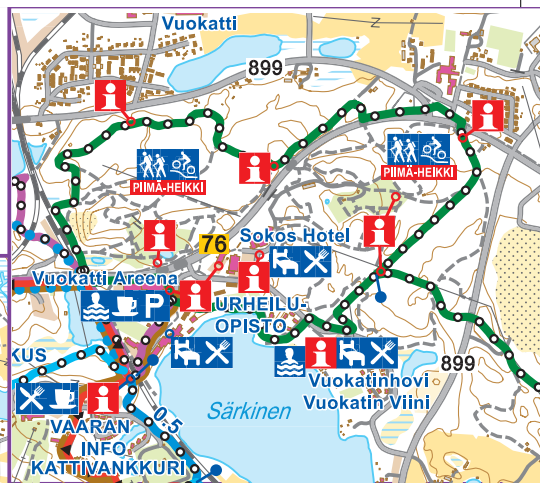

# VUOKATTI

Ulkoilualue /  
Outdoor recreation area

kesä  
summer

Sommer  
лето

Kunnallisteknillan rakennustyö.  
Alueen reitit suljettu toistaiseksi!  
Ajantasainen tieto reittien tilanteesta osoitteesta:  
<https://sotkamovuokatti.fluentprogress.fi/outdoors>

## Kesäreitit / Routes

- Lampipolku 5,5 km  
Helppo, easy
- Piimä-Heikin polku 5 km  
Keskivaativa, medium
- Eino Leinin polku 7 km  
Vaativa, difficult
- Sapporon polku 10 km  
Vaativa, difficult
- Vuokatinvaaran maisemareitti 1 km  
Vaativa, difficult
- UKK-vaellusreitti  
Vaativa, difficult
- Jäätien kuntoilureitti 2 km  
Helppo, easy
- Leivolankylän reitti 2,3 km  
Helppo, easy
- Ohravaaran maastopyöräreitti 18 km  
Keskivaativa, medium
- Vaaran kilpaladut  
Vaativa, difficult
- Kettumäen lenkki 10 km  
Keskivaativa, medium